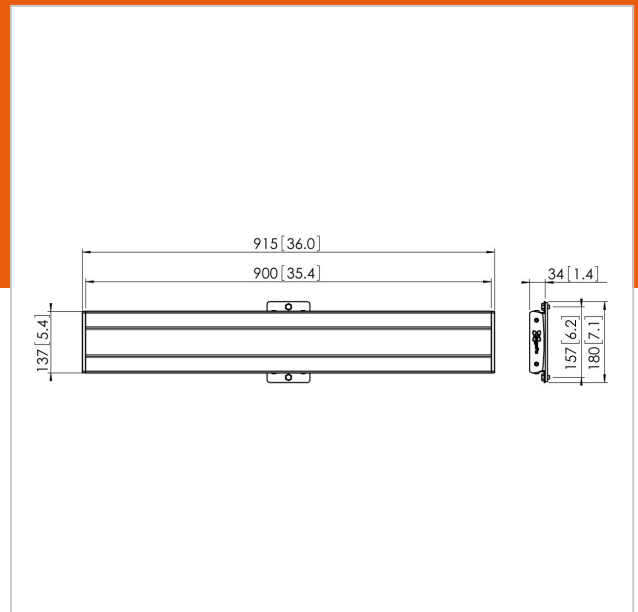

## PFB 3409 Płyta mocująca czarna

Numer artykułu (SKU)  
Kolor

7234090  
Czarny

### Kluczowe atuty

- Nieskończenie rozszerzalna
- Modułowy
- Łatwa i szybka instalacja

PFB 3409 to płyta mocująca, która jest częścią modułowej serii Connect-it, która pozwala na stworzenie własnego rozwiązania sufitowego lub podłogowego do średnich i dużych monitorów.

PFB 3409 posiada maksymalny rozstaw poziomy 850 mm i może zostać zestawiony z ramionami mocującymi serii PFS3xxx.

### Specyfikacja

Numer rodzaju produktu	PFB 3409
Numer artykułu (SKU)	7234090
Kolor	Czarny
Kod EAN pojedynczego opakowania	8712285329463
Szerokość	915
Certyfikat TÜV	Tak
Gwarancja	5-letnia
Maks. wysokość części tączącej (mm)	180
Maks. szerokość części tączącej (mm)	915
Wkręty Fischer® w zestawie	Tak
Maks. głębokość części tączącej	35
Maks. szerokość rozkładu otworów (mm)	850
Maks. nośność na drążku (kg)	160
Maks. obciążenie na ścianie (kg)	53
Min. szerokość rozkładu otworów (mm)	100