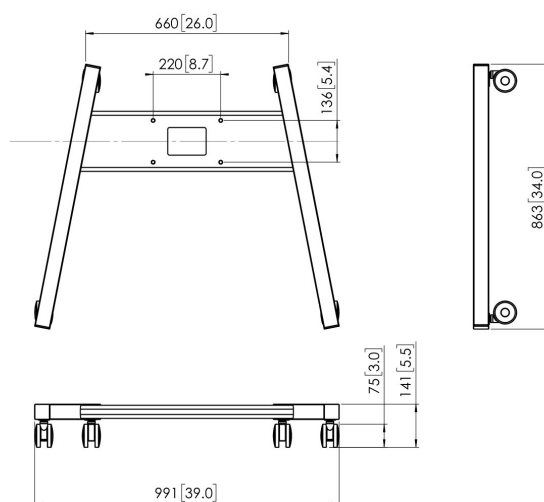

PFT 8525 Wagenrahmen silber

Das PFT 8525 Displaywagen-Rahmen ist Teil des modularen Connect-it-Systems, mit dem Sie eine mobile Lösung für mittelgroße bis große Bildschirme erstellen können.

PFT 8525 Wagenrahmen silber

Technische Daten

Artikelnummer (SKU)	7385254
Farbe	Silber
EAN-Einzelbox	8712285337284
Höhe	141
Breite	991
Tiefe	863
TÜV-zertifiziert	Ja
Garantie	5 Jahre
Max. Gewichtslast (kg/Lbs)	120 / 264.55

VOGEL'S HOLDING BV (©)