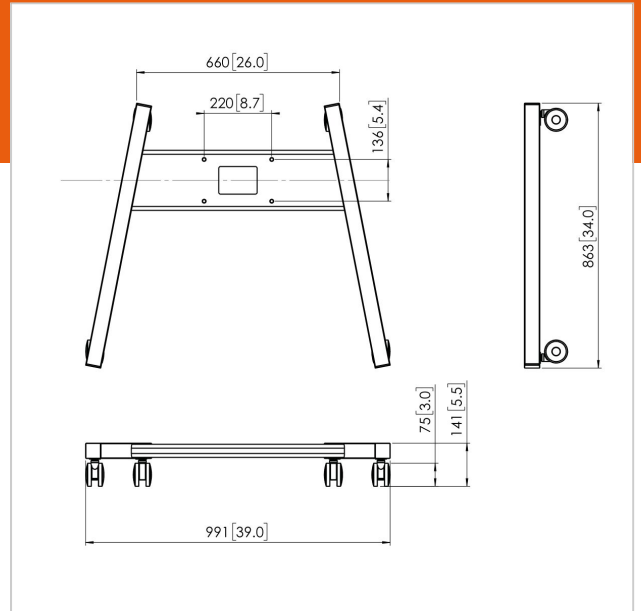

## PFT 8525 Wagenrahmen silber

Artikelnummer (SKU)  
Farbe

7385254  
Silber

### Entscheidende Vorteile

- Stilvolles Design

Das PFT 8525 Displaywagen-Rahmen ist Teil des modularen Connect-it-Systems, mit dem Sie eine mobile Lösung für mittelgroße bis große Bildschirme erstellen können.

Vogel's Connect-it-Bodenlösungen (Standfüße und Wagen) sind ein einzigartig flexibles System. Mit nur einigen wenigen Standardkomponenten können Sie eine Lösung für fast jede Anforderung erstellen. Von einem einzigen Bildschirm-Standfuß in einem Schaufenster, einer Bildschirmaufstellung Rücken-an-Rücken in einem Flughafen bis zu einer beweglichen Videokonferenzanlage für die Verwendung im Unternehmen passen die flexiblen Connect-it-Bodenlösungen für jede Situation. Connect-it-Bodenlösungen sind für kleine bis extragroße Bildschirme mit einem Gewicht von bis zu 160 kg geeignet. Connect-it-Bodenmodule sind in Schwarz und Silber passend für jede Inneneinrichtung erhältlich.

## Technische Daten

Produkttyp-Nummer	PFT 8525
Artikelnummer (SKU)	7385254
Farbe	Silber
EAN-Einzelbox	8712285337284
Höhe	141
Breite	991
Tiefe	863
TÜV-zertifiziert	Ja
Garantie	5 Jahre
Max. Gewichtslast (kg)	120