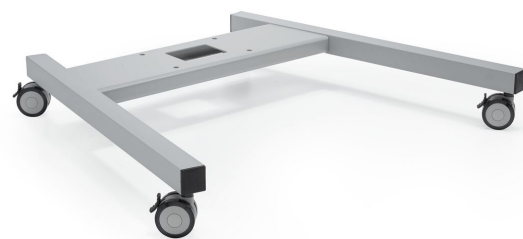

PFT 8525 Wagenrahmen silber

Das PFT 8525 Displaywagen-Rahmen ist Teil des modularen Connect-it-Systems, mit dem Sie eine mobile Lösung für mittelgroße bis große Bildschirme erstellen können.

PFT 8525 Wagenrahmen silber

Technische Daten

Artikelnummer (SKU)	7385254
Farbe	Silber
EAN-Einzelbox	8712285337284
Höhe	141
Breite	991
Tiefe	863
TÜV-zertifiziert	Ja
Garantie	5 Jahre
Max. Gewichtslast (kg/Lbs)	120 / 264.55

VOGEL'S HOLDING BV (©)