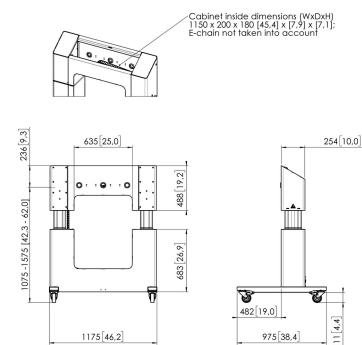

### Principaux avantages

- Réglable en hauteur jusqu'à 50 cm
- Certifié TÜV et CE
- Mobile et/ou autonome
- Armoire à verrou
- Installation facile

Le chariot motorisé PFTE 7120 pour LED et LCD est spécialement conçu pour monter en toute sécurité des murs LED et des écrans LCD de 98 pouces et plus. La charge maximale est de 225 kg.

### Spécifications

N° d'article (SKU)	7371200
Couleur	Noir
EAN emballage unitaire	8712285351266
Hauteur	1311
Largeur	1175
Profondeur	975
Certifié TÜV	Oui
Garantie	5 ans
Charge max. (k/Lbs)	225 / 496.04
Certifications	CE
Distance max. au sol - centre écran (mm)	1575
Distance min. au sol - centre écran (mm)	1075
Motorisé	Oui
Adaptation de la hauteur (mm)	500