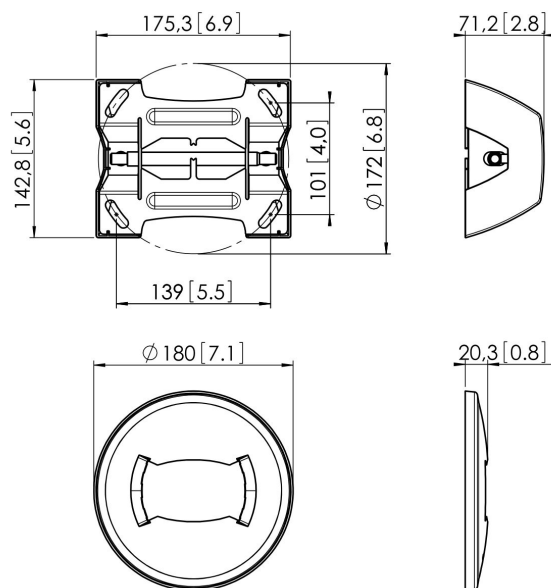

PUC 1060 Piastra a soffitto fissa

La piastra da soffitto PUC 1060 fa parte del sistema modulare Connect-it con il quale è possibile creare una soluzione di fissaggio a soffitto personalizzata per schermi di media e grande dimensione.

PUC 1060 Piastra a soffitto fissa

Specifiche

Numero dell'articolo (SKU)	7210604
Colore	Nero
EAN scatola singola	8712285318665
Certificazione TÜV	Sì
Garanzia	5 anni
Massimo peso di carico (kg)	80
Opzioni per piastre a soffitto	Piatto (fisso)
Tipi di soffitto	Soffitto piatto
Eccezioni Connet It	2x if inches gte 65
Fischer interno	Sì
Opzioni altezza	Altezza fissa