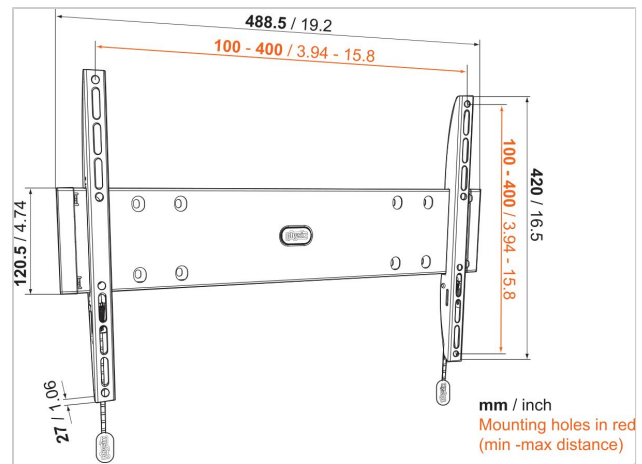

BASE 05 M фиксированный кронштейн для телевизора

Артикул (SKU)
Цвет

8343205
Черный

Главные преимущества

- Надежно зафиксируйте свой телевизор
- Повесьте свой телевизор всего в 2,7 см от стены
- Прочные и простые: основательные и надежные решения для крепления телевизора

Для телевизоров с размером экрана до 55 дюймов (140 см)

BASE 05 M - это прочный, надежный кронштейн, подходящий для телевизоров с размером экрана от 32 до 55 дюймов (от 81 до 140 см) и весом до 30 кг. Вплотную к стене для экономии пространства Лучший способ сэкономить пространство вокруг телевизора - это повесить его вплотную к стене. BASE 05 M - это фиксированный настенный кронштейн для телевизора, оставляющий достаточно пространства для циркуляции воздуха, чтобы телевизор не перегревался.

BASE 05 M фиксированный кронштейн для телевизора

www.vogels.com

VOGEL'S HOLDING BV 2019 (c) Все права защищены. Возможны опечатки и изменение технических параметров и цен.

Дата: 2019-02-13

Характеристики

Номер типа изделия	BASE 05 M	
Артикул (SKU)	8343205	
Цвет	Черный	
Код EAN отдельной коробки	8712285324222	
Размер товара	M	Линия продуктов
Сертифицирован TÜV	Да	
Гарантия	Срок службы	
Мин. размер экрана (дюймов)	32	
Макс. размер экрана (дюймов)	55	
Макс. весовая нагрузка (кг)	30	
Min. hole pattern	100mm x 100mm	
Max. hole pattern	400mm x 400mm	
Максимальный размер болтов	M8	
Макс. высота крепежного элемента (мм)	420	
Макс. ширина крепежного элемента (мм)	488	
Мин. расстояние до стены (мм)	27	
Рабочее положение	False	
Спиртовой уровень в комплекте	False	
Универсальное или фиксированное положение отверстий	Универсальный	
Что в комплекте	• Инструкции по монтажу	