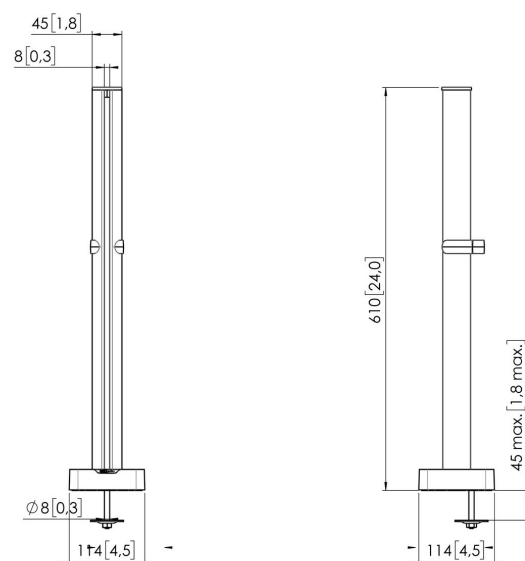

## ММО С160 Компонент основание со стойкой, для серий Motion и Motion Plus, 60 см (белый)

### Главные преимущества

Создайте свой идеальный кронштейн для монитора ММО С160 Компонент основание со стойкой, 60 см, является частью серий ММО Motion и Motion+. Специально разработан для настольного монтажа. Бесконечные возможности Создайте многомониторную конфигурацию с помощью всего нескольких компонентов. Располагайте мониторы как прямо, так и под углом. Аксессуары и компоненты кронштейна для мониторов ММО устанавливаются с помощью всего одного шестигранного ключа, заботливо включенного в комплект. Таким образом, нужный инструмент всегда будет у вас под рукой.

## **МОМО С160 Компонент основание со стойкой, для серий Motion и Motion Plus, 60 см (белый)**

### **Характеристики**

Артикул (SKU)	7161601
Цвет	Белый
Код EAN отдельной коробки	8712285354120
Высота	610
Ширина	114
Глубина	114
Сертифицирован TÜV	Да
Гарантия	10 лет

VOGEL'S HOLDING BV (©)

Все права защищены.  
Возможны опечатки и  
изменение технических  
параметров и цен.