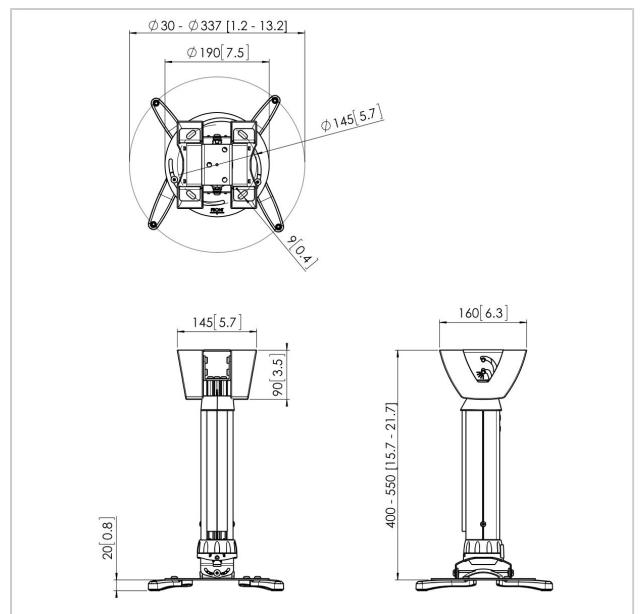

## PPC 1540 Uchwyt sufitowy projektora z regulacją chowany biały

Numer artykułu (SKU)  
Kolor

7015401  
Biały

### Kluczowe atuty

- Kable całkowicie ukryte
- Precyzyjna regulacja podczas instalacji
- Precyzyjna regulacja po instalacji
- Zabezpieczenie antykradzieżowe

PPC 1540 jest regulowanym uchwytem sufitowym do projektorów do 15 kg. Uchwyt wyposażony jest w unikalny system precyzyjnej regulacji. Raz ustawiony projektor pozostaje na swoim miejscu. Unikalny system pierścienia ciernego eliminuje ruch interfejsu, dzięki czemu rozwiązanie jest bardzo stabilne.

>Zestawy sufitowe do projektorów z regulacją wysokości mogą być wykorzystane gdy nie jest znana wysokość sufitu i potrzebna jest elastyczność. Uchwyty dostępne są w 3 długościach oferując różną regulację wysokości od 400 do 1350 mm. System organizacji kabli CIS na całej długości profilu umożliwia instalację kabli również po zakończeniu prac. CIS oferuje wystarczającą ilość miejsca na kable i umożliwia ich ukrycie w zaledwie kilka sekund.

## Specyfikacja

Numer rodzaju produktu	PPC 1540
Numer artykułu (SKU)	7015401
Kolor	Biały
Kod EAN pojedynczego opakowania	8712285325168
Certyfikat TÜV	Tak
Uchylny	Uchylny do 15°
Obrót	Do 360°
Gwarancja	5-letnia
Maks. nośność (kg)	20
Wkręty Fischer® w zestawie	Tak
Maks. odległość od sufitu (mm)	550
Min. odległość od sufitu (mm)	400
Zasięg (średnica)	30 - 337 mm
Przechyłanie kulowe	15