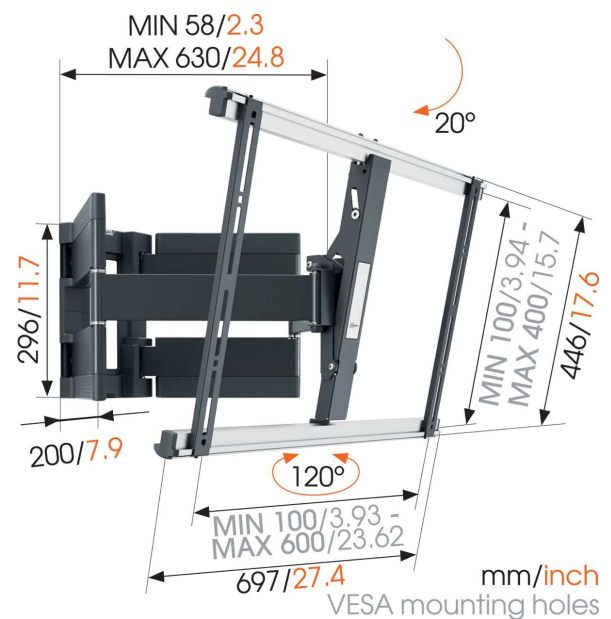

THIN 550 ExtraThin Draaibare tv-beugel

Belangrijke voordelen

- De veiligste bevestiging voor tv's van 40 tot 100 inch
- Vier ultrasterke armen waarmee zelfs de zwaarste tv altijd recht hangt - waterpas inbegrepen!
- Hang je tv eenvoudig waterpas, zelfs na het bevestigen, en werk alle rommelige kabels weg
- Onafhankelijk goedgekeurd door de testinstantie TÜV om tot driemaal zijn maximale gewicht te dragen
- Verzekerd van de levenslange garantie van Vogel's

Je tv is bij ons in goede handen

Je hebt veel geld betaald voor een mooie tv. Dus als het om ophangen gaat, ga je niet zomaar voor elke willekeurige muurbeugel. Alleen het beste is goed genoeg. En om zeker te zijn dat de zwaartekracht het niet wint van je tv kies je voor de THIN 550.

THIN 550 ExtraThin Draaibare tv-beugel

Specificaties

Artikelnummer (SKU)	8395500
Kleur	Zwart
EAN enkele doos	8712285335082
Productgrootte	XL
TÜV-gecertificeerd	Ja
Kantelen	Kantelsysteem tot 20°
Draaien	Naar voren bewegend en draaibaar (tot 120°)
Garantie	Levenslang
Min. grootte beeldscherm (inch)	40
Max. grootte beeldscherm (inch)	100
Max. laadgewicht (kg/Lbs)	70 / 154.32
Min. hole pattern	100mm x 100mm
Max. hole pattern	600mm x 400mm
Max. formaat bout	M8
Max. hoogte van interface (mm)	446
Max. breedte van interface (mm)	728
Kabeldoorvoersysteem	Kabelklem Kabeldoorvoersysteem geïntegreerd in arm
Certificeringen	TÜV
Max. afstand tot de muur (mm / inch)	630 / 24.80
Max. horizontaal gatenpatroon (mm)	600
Max. verticaal gatenpatroon (mm)	400
Min. afstand tot de muur (mm / inch)	58 / 2.28
Aantal scharnierpunten	3
Waterpas inbegrepen	Ja
Universeel of vast gatenpatroon	Universeel