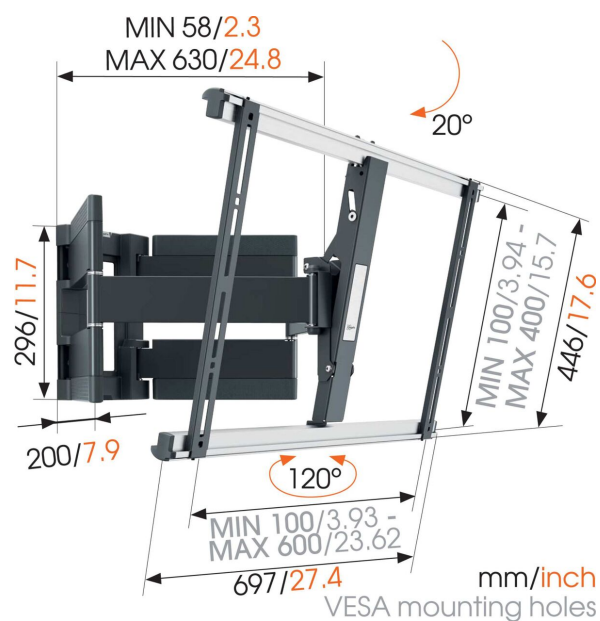

## THIN 550 ExtraThin Draaibare tv-beugel

### Belangrijke voordelen

- De veiligste bevestiging voor tv's van 40 tot 100 inch
- Vier ultrasterke armen waarmee zelfs de zwaarste tv altijd recht hangt - waterpas inbegrepen!
- Hang je tv eenvoudig waterpas, zelfs na het bevestigen, en werk alle rommelige kabels weg
- Onafhankelijk goedgekeurd door de testinstantie TÜV om tot driemaal zijn maximale gewicht te dragen
- Verzekerd van de levenslange garantie van Vogel's

# Specificaties

Artikelnummer (SKU)	8395500
Kleur	Zwart
EAN enkele doos	8712285335082
Productgrootte	XL
TÜV-gecertificeerd	Ja
Kantelen	Kantelsysteem tot 20°
Draaien	Naar voren bewegend en draaibaar (tot 120°)
Garantie	Levenslang
Min. grootte beeldscherm (inch)	40
Max. grootte beeldscherm (inch)	100
Max. laadgewicht (kg)	70
Min. hole pattern	100mm x 100mm
Max. hole pattern	600mm x 400mm
Max. formaat bout	M8
Max. hoogte van interface (mm)	446
Max. breedte van interface (mm)	728
Kabeldoorvoersysteem	Kabelklem Kabeldoorvoersysteem geïntegreerd in arm
Max. afstand tot de muur (mm)	630
Max. horizontaal gatenpatroon (mm)	600
Max. verticaal gatenpatroon (mm)	400
Min. afstand tot de muur (mm)	58
Aantal scharnierpunten	3
Waterpas inbegrepen	Ja
Universeel of vast gatenpatroon	Universeel