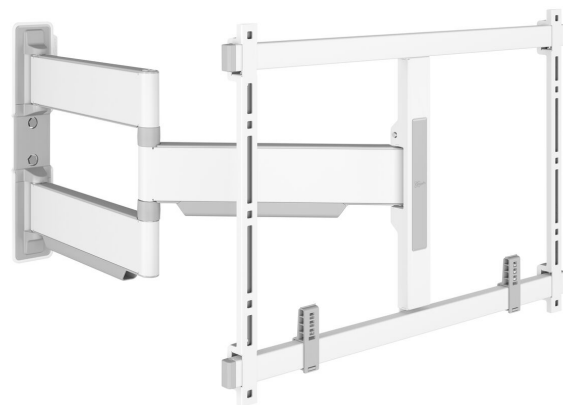

TVM 5645 Fuldt bevægeligt tv-vægbeslag (hvid)

Største fordele

- Ultraslankt og -stærkt - Kun 4 cm fra væggen, ideelt til store OLED/QLED-TV'er
- Problemfri One-Finger™-bevægelse - Takket være indpakkede lejer og præcisions-stålskiver
- Montering helt i vater – der medfølger et vaterpas
- 2D-Levelling™: Hold altid dit TV vandret - Præcis nivellering efter montering (vandret og lodret)
- Beskyttende TV-puder – Beskyt bagsiden af dit TV med bløde og beskyttende puder

Fuldt drejeligt, ultra-slankt TV-vægbeslag til TV'er i premiumklassen fra 40" til 77".

ELITE Full-Motion+ TV-vægbeslag kombinerer minimalistisk design med fantastisk ydeevne. Vægbeslaget er ikke kun ultraslankt, men også ultrastærkt og kan drejes op til 180°. Det er ganske enkelt det ultimative vægbeslag til store TV'er i premiumklassen, såsom OLED og QLED-TV'er. TV-vægbeslaget er velegnet til TV'er fra 40" til 77" med en vægt på op til 45 kg. I startpositionen er dit TV monteret blot 4 cm fra væggen. Fås i farverne hvid og platingrå.

mm/inch
VESA mounting holes

TVM 5645 Fuldt bevægeligt tv-vægbeslag (hvid)

Specifikationer

Varenummer	5856451
Farve	Hvid
EAN enkelt pakke	8712285355042
Produktstørrelse	L
TÜV-certificeret	Ja
Drej	Fuld bevægelse (op til 180°)
Min. skærmstørrelse	40
Maks. skærmstørrelse	77
Maks. vægtbelastning (kg/Lbs)	45 / 99.21
Maks. boltstørrelse	M8
Maks. højde på grænseflade (mm)	425
Maks. bredde på grænseflade (mm)	660
Kabelstyring	Kabelfingre til kabelstyring på bagsiden af dit tv
Certificeringer	TÜV
Maks. afstand til væggen (mm / inch)	652 / 25.67
Max. horizontal hole pattern (mm)	600
Max. vertical hole pattern (mm)	400
Min. afstand til væggen (mm / inch)	40 / 1.57
Min. horizontal hole pattern (mm)	100
Min. vertical hole pattern (mm)	100
Antal drejepunkter	3
Vaterpas medfølger	Ja