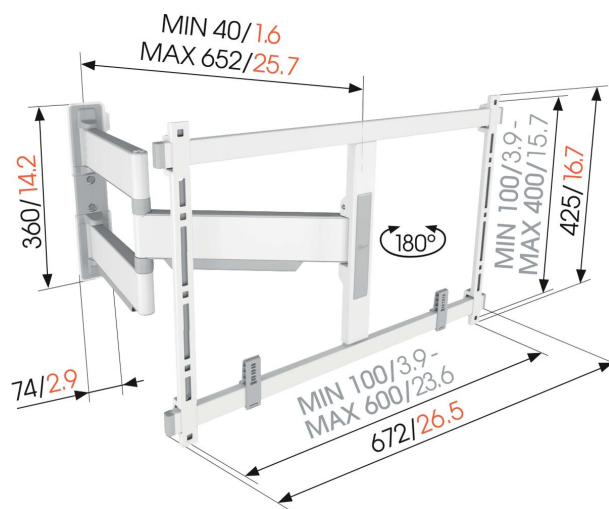

TVM 5645 Fuldt bevægeligt tv-vægbeslag (hvid)

Største fordele

- Ultraslankt og -stærkt - Kun 4 cm fra væggen, ideelt til store OLED/QLED-TV'er
- Problemfri One-Finger™-bevægelse - Takket være indpakkede lejer og præcisions-stålskiver
- Montering helt i vater – der medfølger et vaterpas
- 2D-Levelling™: Hold altid dit TV vandret - Præcis nivellering efter montering (vandret og lodret)
- Beskyttende TV-puder – Beskyt bagsiden af dit TV med bløde og beskyttende puder

Fuldt drejeligt, ultra-slankt TV-vægbeslag til TV'er i premiumklassen fra 40" til 77".

ELITE Full-Motion+ TV-vægbeslag kombinerer minimalistisk design med fantastisk ydeevne. Vægbeslaget er ikke kun ultraslankt, men også ultrastærkt og kan drejes op til 180°. Det er ganske enkelt det ultimative vægbeslag til store TV'er i premiumklassen, såsom OLED og QLED-TV'er. TV-vægbeslaget er velegnet til TV'er fra 40" til 77" med en vægt på op til 45 kg. I startpositionen er dit TV monteret blot 4 cm fra væggen. Fås i farverne hvid og platingrå.

mm/inch
VESA mounting holes

TVM 5645 Fuldt bevægeligt tv-vægbeslag (hvid)

Specifikationer

Varenummer	5856451
Farve	Hvid
EAN enkelt pakke	8712285355042
Produktstørrelse	L
TÜV-certificeret	Ja
Drej	Fuld bevægelse (op til 180°)
Min. skærmstørrelse	40
Maks. skærmstørrelse	77
Maks. vægtbelastning (kg/Lbs)	45 / 99.21
Maks. boltstørrelse	M8
Maks. højde på grænseflade (mm)	425
Maks. bredde på grænseflade (mm)	660
Kabelstyring	Kabelfingre til kabelstyring på bagsiden af dit tv
Certificeringer	TÜV
Maks. afstand til væggen (mm / inch)	652 / 25.67
Max. horizontal hole pattern (mm)	600
Max. vertical hole pattern (mm)	400
Min. afstand til væggen (mm / inch)	40 / 1.57
Min. horizontal hole pattern (mm)	100
Min. vertical hole pattern (mm)	100
Antal drejepunkter	3
Vaterpas medfølger	Ja