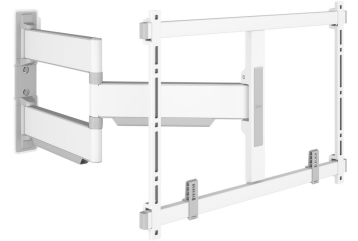

TVM 5645 Fuldt bevægeligt tv-vægbeslag (hvid)

Største fordele

- Ultraslankt og -stærkt - Kun 4 cm fra væggen, ideelt til store OLED/QLED-TV'er
- Problemfri One-Finger™-bevægelse - Takket være indpakkede lejer og præcisions-stålskiver
- Montering helt i vater – der medfølger et vaterpas
- 2D-Levelling™: Hold altid dit TV vandret - Præcis nivellering efter montering (vandret og lodret)
- Beskyttende TV-puder – Beskyt bagsiden af dit TV med bløde og beskyttende puder

Fuldt drejeligt, ultra-slankt TV-vægbeslag til TV'er i premiumklassen fra 40" til 77".

ELITE Full-Motion+ TV-vægbeslag kombinerer minimalistisk design med fantastisk ydeevne. Vægbeslaget er ikke kun ultraslankt, men også ultrastærkt og kan drejes op til 180°. Det er ganske enkelt det ultimative vægbeslag til store TV'er i premiumklassen, såsom OLED og QLED-TV'er. TV-vægbeslaget er velegnet til TV'er fra 40" til 77" med en vægt på op til 45 kg. I startpositionen er dit TV monteret blot 4 cm fra væggen. Fås i farverne hvid og platingrå.

mm/inch
VESA mounting holes

TVM 5645 Fuldt bevægeligt tv-vægbeslag (hvid)

Specifikationer

Varenummer	5856451
Farve	Hvid
EAN enkelt pakke	8712285355042
Produktstørrelse	L
TÜV-certificeret	Ja
Drej	Fuld bevægelse (op til 180°)
Min. skærmstørrelse	40
Maks. skærmstørrelse	77
Maks. vægtbelastning (kg/Lbs)	45 / 99.21
Maks. boltstørrelse	M8
Maks. højde på grænseflade (mm)	425
Maks. bredde på grænseflade (mm)	660
Kabelstyring	Kabelfingre til kabelstyring på bagsiden af dit tv
Certificeringer	TÜV
Maks. afstand til væggen (mm / inch)	652 / 25.67
Max. horizontal hole pattern (mm)	600
Max. vertical hole pattern (mm)	400
Min. afstand til væggen (mm / inch)	40 / 1.57
Min. horizontal hole pattern (mm)	100
Min. vertical hole pattern (mm)	100
Antal drejepunkter	3
Vaterpas medfølger	Ja