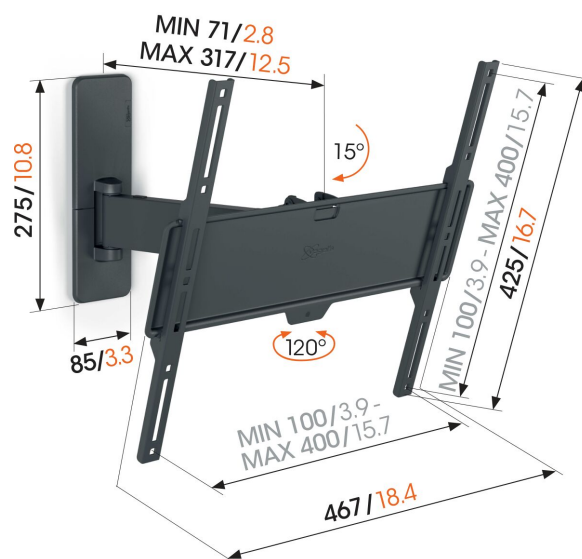

## TVM 1425 Staffa TV Girovole

### Benefici chiave

- Ruota in modo fluido la tua TV fino a 120°
- Inclinazione sicura fino a 15°
- Livella in modo semplice la TV, anche dopo l'installazione
- Cinghia per cavi inclusa
- Livella inclusa gratuita

### Supporto a parete per TV Full-motion, per TV da 32 a 65 pollici

Ti piacerebbe goderti la tua TV al massimo, anche se non sei seduto direttamente davanti ad essa? Il supporto a parete per TV QUICK Full-Motion lo rende possibile. Puoi ruotare il supporto a parete di 120° e inclinarlo di 15°. E non preoccuparti se non sei troppo pratico. L'installazione del supporto a parete per TV QUICK Full-Motion è estremamente facile. Puoi montare la tua TV in modo sicuro a parete in massimo 30 minuti. Il supporto a parete per TV è adatto a TV da 32 a 65 pollici con peso fino a 25 kg.

### Specifiche

Dimensione minima dello schermo (pollici)	32
Dimensione massima dello schermo (pollici)	65
Min. hole pattern	100mm x 100mm
Max. hole pattern	400mm x 400mm
Disposizione orizzontale minime del foro di montaggio (mm)	100
Disposizione orizzontale massima del foro di montaggio (mm)	400
Disposizione verticale minime del foro di montaggio (mm)	100
Disposizione verticale massima del foro di montaggio (mm)	400
Struttura con misure standard o universali	Universale
Altezza massima dell'interfaccia (mm)	425
Larghezza massima dell'interfaccia (mm)	467
Massimo peso di carico (kg)	25
Massimo peso di carico (Lbs)	55.12
Rotazione	Movimento (fino a 120°)
Numero di punti perno	2
Inclinazione	Inclinazione fino a 15°
Gestione del cablaggio	Fascetta per cavi
Livella inclusa	Sì
Altezza	447
Larghezza	447
Numero dell'articolo (SKU)	1814250
EAN scatola singola	8712285347580
Colore	Nero
Certificazioni	TÜV
Certificazione TÜV	Sì
Garanzia	5 anni