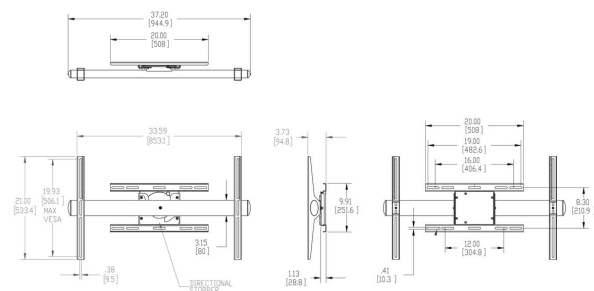

PFW 6858 Display muurbeugel

De PFW 6858 is een vaste, roterende muurbeugel met een stop van 90°. De steun kan direct van landscape naar portrait draaien, zowel met de klok mee als tegen de klok in. De totale diepte van de beugel is ongeveer 95 mm en kan belast worden met maximaal 72 kg.

PFW 6858 Display muurbeugel

Specificaties

Min. grootte beeldscherm (inch)	42
Min. grootte beeldscherm (inch)	42
Max. grootte beeldscherm (inch)	65
Max. grootte beeldscherm (inch)	65
Min. hole pattern	300mm x 200mm
Max. hole pattern	800mm x 500mm
Min. horizontaal gatenpatroon (mm)	300
Max. horizontaal gatenpatroon (mm)	800
Min. verticaal gatenpatroon (mm)	200
Max. verticaal gatenpatroon (mm)	500
Universeel of vast gatenpatroon	Universeel
Max. hoogte van interface (mm)	533
Max. breedte van interface (mm)	945
Max. laadgewicht (kg)	72
Max. laadgewicht (Lbs)	158.73
Artikelnummer (SKU)	7368580
EAN enkele doos	8712285342165
Kleur	Zwart
Certificeringen	TAA TÜV
TÜV-gecertificeerd	Ja
Garantie	5 jaar