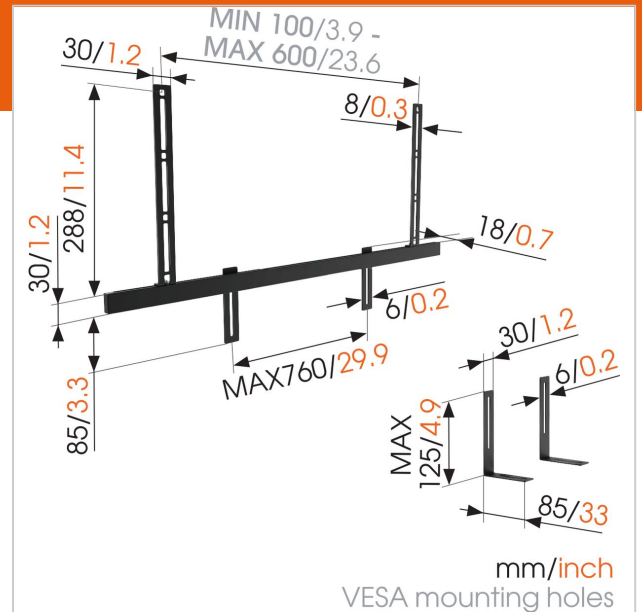

SOUND 3550 Soporte barra de sonido

Número de artículo (SKU)
Color

8153550
Negro

Beneficios clave

- Se adapta perfectamente a Sonos Beam y Playbar
- Crea la mejor posición de escucha
- Dispón de un sonido que gira con tu TV
- Fácil nivelación e instalación

Ajusta tu barra de sonido a tu soporte de pared articulado de Vogel's para conseguir la experiencia de visionado y audición ideal. Un soporte universal para barra de sonido apto para las principales marcas de audio

El SOUND 3550 es exactamente lo que necesitas para ver la TV desde cualquier ángulo sin que se vea afectada la calidad del sonido. Combina este soporte para barra de sonido con nuestro soporte de pared articulado para TV de Vogel's.

Se adapta a cualquier tipo de barra de sonido

El SOUND 3550 se puede adecuar fácilmente a diversos tamaños y formas de barra de sonido como Sonos Beam, Sonos Playbar y Bose. Además, este soporte universal para barra de sonido está fabricado y acabado en acero negro y aluminio de alta calidad para un resultado duradero. Ideal para barras de sonido tanto ligeras como pesadas. El SOUND 3550 es un soporte para barra de sonido que se adapta a cualquier barra de sonido con un peso de hasta 6,5 kg (14,3 libras). Ofrece una solución tanto para barras de sonido ligeras como pesadas. Es compatible con las principales marcas como Sonos, Bose, Samsung, LG, Heos, Panasonic, JBL, Harmon and Kardon y Yamaha, así como otras submarcas. El soporte para barras de sonido de Vogel's es compatible en todo caso con las siguientes barras de sonido: puedes ver la lista completa en esta página.