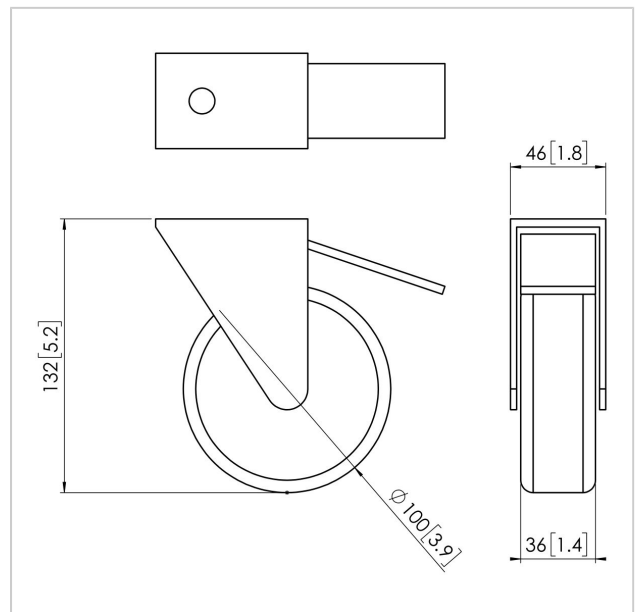

PFA 9114 Schwerlastrollen

Artikelnummer (SKU)
Farbe

7291144
Silber

Set aus 4 großen, schwenkbaren Schwerlastrollen. Diese Rollen können verwendet werden, um die Standardrollen von PFT85xx, PFT2520 und allen elektrisch höhenverstellbaren Trolleys von Vogel's zu ersetzen.

Die größeren Rollen besitzen eine gummierte Lauffläche und bieten somit eine bessere Manövrierbarkeit auch auf grobem Untergrund. 2 der Rollen sind feststellbar.

PFA 9114 Schwerlastrollen

www.vogels.com

VOGEL'S HOLDING BV 2019 (c) Alle Rechte vorbehalten.
Vorbehaltlich Druckfehler, technischer und Preisänderungen.
Datum:2019-05-15

Technische Daten

Produkttyp-Nummer	PFA 9114
Artikelnummer (SKU)	7291144
Farbe	Silber
EAN-Einzelbox	8712285324062
Garantie	5 Jahre