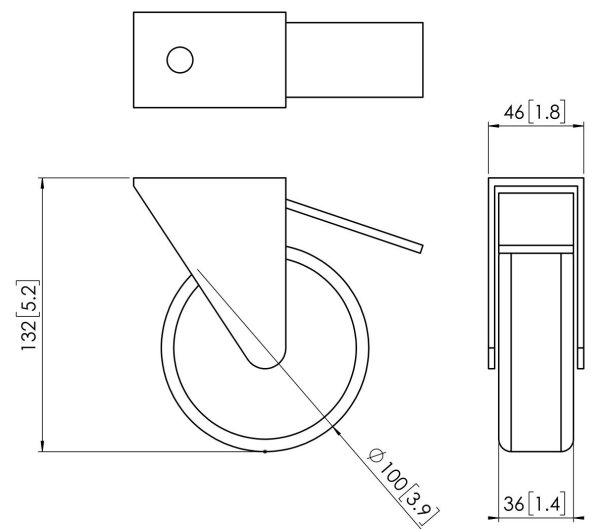

PFA 9114 Schwerlastrollen

Set aus 4 großen, schwenkbaren Schwerlastrollen. Diese Rollen können verwendet werden, um die Standardrollen von PFT85xx, PFT2520 und allen elektrisch höhenverstellbaren Trolleys von Vogel's zu ersetzen.

Technische Daten

Artikelnummer (SKU)	7291144
Farbe	Silber
EAN-Einzelbox	8712285324062
Garantie	5 Jahre
Max. Gewichtslast (kg/Lbs)	160 / 352.74

VOGEL'S HOLDING BV (©)

Alle Rechte vorbehalten.
Druckfehler, technische
Änderungen und
Preisänderungen vorbehalten.