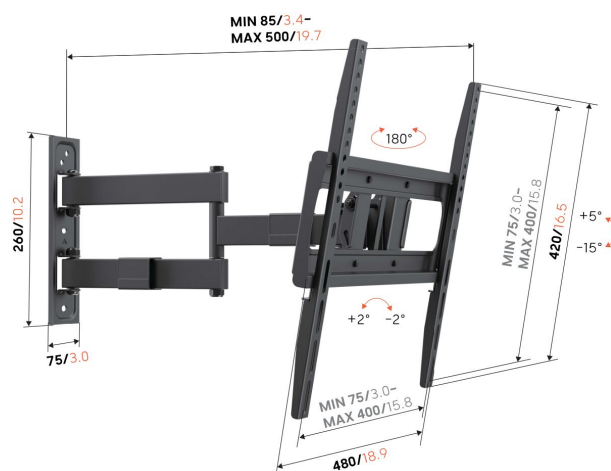

UP 4045 Draaibare tv-beugel M

Belangrijke voordelen

- Zicht voor de hele kamer: draai tot 180°
- Voorkom reflecties: kantel tot 15°
- Kabelclips inbegrepen: Geleid de kabels van tv naar muur
- Getest met 3x het max. tv gewicht
- Betrouwbare kwaliteit voor een betaalbare prijs

De UP 4045 combineert een strak, minimalistisch ontwerp met betrouwbare sterkte om je tv veilig op zijn plaats te houden. Ideaal voor montage in een slaapkamer. Monteer de tv hoger aan de muur en kantel hem tot maximaal 15°. De geïntegreerde kabelgeleiding houdt draden netjes georganiseerd, waardoor je installatie er schoon en opgeruimd uitziet. De UP 4045 is ontworpen voor langdurige betrouwbaarheid en uitgebreid getest.

mm/inch
VESA mounting holes

UP 4045 Draaibare tv-beugel M

Specificaties

Min. grootte beeldscherm (inch)	32
Max. grootte beeldscherm (inch)	65
Min. hole pattern	75mm x 75mm
Max. hole pattern	400mm x 400mm
Min. horizontaal gatenpatroon (mm)	75
Max. horizontaal gatenpatroon (mm)	400
Min. verticaal gatenpatroon (mm)	75
Max. verticaal gatenpatroon (mm)	400
Universeel of vast gatenpatroon	Universeel
Max. hoogte van interface (mm)	420
Max. breedte van interface (mm)	480
Max. laadgewicht (kg)	25
Max. laadgewicht (Lbs)	55.12
Draaien	Tot 180°
Aantal scharnierpunten	3
Kantelen	Kantelsysteem tot 15°
Kabeldoorvoersysteem	Kabelklemmen
Waterpas inbegrepen	Nee
Hoogte	420
Breedte	480
Diepte	500
Artikelnummer (SKU)	8440450
EAN enkele doos	8712285416606
Kleur	Zwart
Garantie	5 jaar