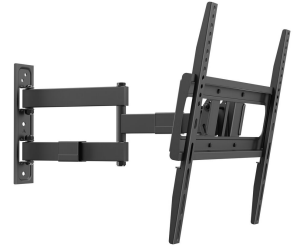

UP 4045 Draaibare tv-beugel M

Belangrijke voordelen

- Zicht voor de hele kamer: draai tot 180°
- Voorkom reflecties: kantel tot 15°
- Kabelclips inbegrepen: Geleid de kabels van tv naar muur
- Getest met 3x het max. tv gewicht
- Betrouwbare kwaliteit voor een betaalbare prijs

De UP 4045 combineert een strak, minimalistisch ontwerp met betrouwbare sterkte om je tv veilig op zijn plaats te houden. Ideaal voor montage in een slaapkamer. Monteer de tv hoger aan de muur en kantel hem tot maximaal 15°. De geïntegreerde kabelgeleiding houdt draden netjes georganiseerd, waardoor je installatie er schoon en opgeruimd uitziet. De UP 4045 is ontworpen voor langdurige betrouwbaarheid en uitgebreid getest.

mm/inch
VESA mounting holes

UP 4045 Draaibare tv-beugel M

Specificaties

Min. grootte beeldscherm (inch)	32
Max. grootte beeldscherm (inch)	65
Min. hole pattern	75mm x 75mm
Max. hole pattern	400mm x 400mm
Min. horizontaal gatenpatroon (mm)	75
Max. horizontaal gatenpatroon (mm)	400
Min. verticaal gatenpatroon (mm)	75
Max. verticaal gatenpatroon (mm)	400
Universeel of vast gatenpatroon	Universeel
Max. hoogte van interface (mm)	420
Max. breedte van interface (mm)	480
Max. laadgewicht (kg)	25
Max. laadgewicht (Lbs)	55.12
Draaien	Tot 180°
Aantal scharnierpunten	3
Kantelen	Kantelsysteem tot 15°
Kabeldoorvoersysteem	Kabelklemmen
Waterpas inbegrepen	Nee
Hoogte	420
Breedte	480
Diepte	500
Artikelnummer (SKU)	8440450
EAN enkele doos	8712285416606
Kleur	Zwart
Garantie	5 jaar