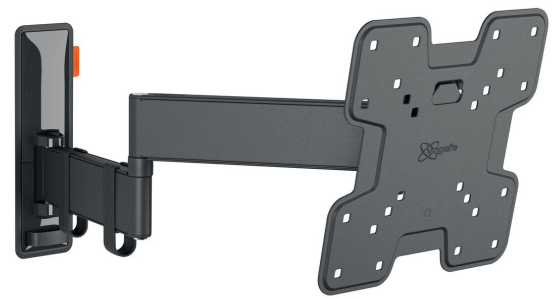

TVM 3245 Draaibare tv-beugel (zwart)

Belangrijke voordelen

- Soepele OneFinger™-beweging - Dankzij gecoate lagers en precisiestalen assen
- Je tv altijd waterpas gesteld (horizontaal en verticaal)
- Kabelclips inbegrepen: Geleid de kabels van tv naar muur
- Probleemloos kantelen – Kantel tot 10° naar beide kanten om weerspiegeling te voorkomen
- Draai je tv tot 180° dankzij de lange armen van 49 cm

Stijlvol en veilig: volledig draaibare tv beugel voor tv's van 19 tot 43 inch

Met deze stijlvolle COMFORT Full-Motion+ tv beugel kies je voor veiligheid, design en optimaal kijkcomfort. De beugel is zeer robuust en bestand tegen intensief gebruik. Omdat de beugel tot maar liefst 180° kan draaien, kun je vanuit elke hoek van de kamer genieten van je tv. Kantelen is mogelijk tot een hoek van 20° (10° voor- en achterwaarts). De beugel is geschikt voor tv's van 19 tot 43 inch met een gewicht van maximaal 15 kg.

TVM 3245 Draaibare tv-beugel (zwart)

Specificaties

Artikelnummer (SKU)	3832450
Kleur	Zwart
EAN enkele doos	8712285347689
Productgrootte	S
Hoogte	241
Breedte	241
TÜV-gecertificeerd	Ja
Kantelen	Kantelsysteem tot 20°
Draaien	Tot 180°
Garantie	10 jaar
Min. grootte beeldscherm (inch)	19
Max. grootte beeldscherm (inch)	43
Max. laadgewicht (kg)	15
Max. formaat bout	M8
Max. hoogte van interface (mm)	241
Max. breedte van interface (mm)	241
Kabeldoorvoersysteem	Kabelklemmen
Max. afstand tot de muur (mm)	493
Max. horizontaal gatenpatroon (mm)	200
Max. verticaal gatenpatroon (mm)	200
Min. afstand tot de muur (mm)	65
Min. horizontaal gatenpatroon (mm)	75
Min. verticaal gatenpatroon (mm)	75
Aantal scharnierpunten	3
Waterpas inbegrepen	Ja
Universeel of vast gatenpatroon	Vast