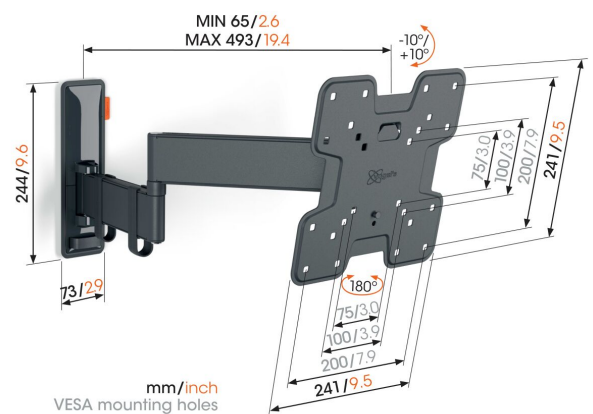

TVM 3245 Draaibare tv-beugel (zwart)

Belangrijke voordelen

- Soepele OneFinger™-beweging - Dankzij gecoate lagers en precisiestalen assen
- Je tv altijd waterpas gesteld (horizontaal en verticaal)
- Kabelclips inbegrepen: Geleid de kabels van tv naar muur
- Probleemloos kantelen – Kantel tot 10° naar beide kanten om weerspiegeling te voorkomen
- Draai je tv tot 180° dankzij de lange armen van 49 cm

Stijlvol en veilig: volledig draaibare tv beugel voor tv's van 19 tot 43 inch

Met deze stijlvolle COMFORT Full-Motion+ tv beugel kies je voor veiligheid, design en optimaal kijkcomfort. De beugel is zeer robuust en bestand tegen intensief gebruik. Omdat de beugel tot maar liefst 180° kan draaien, kun je vanuit elke hoek van de kamer genieten van je tv. Kantelen is mogelijk tot een hoek van 20° (10° voor- en achterwaarts). De beugel is geschikt voor tv's van 19 tot 43 inch met een gewicht van maximaal 15 kg.

TVM 3245 Draaibare tv-beugel (zwart)

Specificaties

Artikelnummer (SKU)	3832450
Kleur	Zwart
EAN enkele doos	8712285347689
Productgrootte	S
Hoogte	241
Breedte	241
TÜV-gecertificeerd	Ja
Kantelen	Kantelsysteem tot 20°
Draaien	Tot 180°
Garantie	10 jaar
Min. grootte beeldscherm (inch)	19
Max. grootte beeldscherm (inch)	43
Max. laadgewicht (kg)	15
Max. formaat bout	M8
Max. hoogte van interface (mm)	241
Max. breedte van interface (mm)	241
Kabeldoorvoersysteem	Kabelklemmen
Max. afstand tot de muur (mm)	493
Max. horizontaal gatenpatroon (mm)	200
Max. verticaal gatenpatroon (mm)	200
Min. afstand tot de muur (mm)	65
Min. horizontaal gatenpatroon (mm)	75
Min. verticaal gatenpatroon (mm)	75
Aantal scharnierpunten	3
Waterpas inbegrepen	Ja
Universeel of vast gatenpatroon	Vast