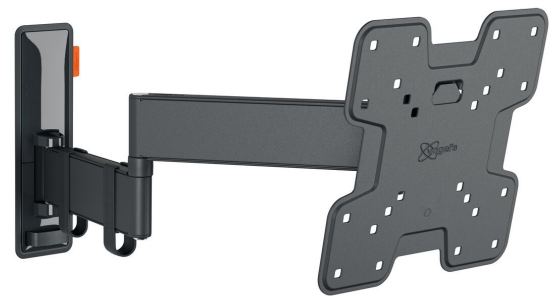

## TVM 3241 Soporte TV Giratorio (negro)

### Beneficios clave

- Movimiento suave OneFinger™ - Gracias a los rodamientos recubiertos y a los ejes de acero de precisión
- Mantén tu televisor siempre nivelado (horizontal y verticalmente)
- Sujetacables incluidos: guía tus cables del televisor a la pared
- Inclinación sin esfuerzo: evita reflejos e inclínalo hasta  $-10^\circ$  y hasta  $10^\circ$
- Gira tu televisor hasta  $180^\circ$  gracias a sus largos brazos de 49 cm

### Elegante y seguro: Soporte de pared Full-Motion para TV de entre 19 y 43 pulgadas

Con este elegante soporte de pared para TV COMFORT Full-Motion+, eliges seguridad, diseño y comodidad de visualización óptima. El soporte de pared es muy robusto y puede soportar un uso intensivo. Como el soporte de pared puede girar hasta  $180^\circ$ , podrás disfrutar de tu TV desde cualquier ángulo de la habitación. La inclinación es posible hasta un ángulo de  $20^\circ$  ( $10^\circ$  hacia adelante y hacia atrás). El soporte de pared es apto para TV de entre 19 y 43 pulgadas y con un peso de hasta 15 kg.