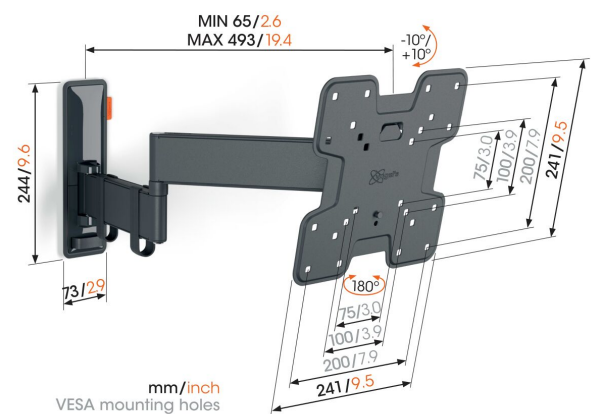

## TVM 3241 Soporte TV Giratorio (negro)

### Beneficios clave

- Movimiento suave OneFinger™ - Gracias a los rodamientos recubiertos y a los ejes de acero de precisión
- Mantén tu televisor siempre nivelado (horizontal y verticalmente)
- Sujetacables incluidos: guía tus cables del televisor a la pared
- Inclinación sin esfuerzo: evita reflejos e inclínalo hasta  $-10^\circ$  y hasta  $10^\circ$
- Gira tu televisor hasta  $180^\circ$  gracias a sus largos brazos de 49 cm

### Elegante y seguro: Soporte de pared Full-Motion para TV de entre 19 y 43 pulgadas

Con este elegante soporte de pared para TV COMFORT Full-Motion+, eliges seguridad, diseño y comodidad de visualización óptima. El soporte de pared es muy robusto y puede soportar un uso intensivo. Como el soporte de pared puede girar hasta  $180^\circ$ , podrás disfrutar de tu TV desde cualquier ángulo de la habitación. La inclinación es posible hasta un ángulo de  $20^\circ$  ( $10^\circ$  hacia adelante y hacia atrás). El soporte de pared es apto para TV de entre 19 y 43 pulgadas y con un peso de hasta 15 kg.

# Especificaciones

Número de artículo (SKU)	3832410
Color	Negro
Caja individual EAN	8712285349706
Tamaño de producto	S
Altura	241
Anchura	241
Certificación TÜV	Si
Inclinación	Inclinable hasta 20°
Gírar	Articulado (hasta 180°)
Garantía	10 años
Tamaño mín. de pantalla (pulgadas)	19
Tamaño máx. de pantalla (pulgadas)	43
Carga máx. de peso (kg/Lbs)	15 / 33.07
Tamaño máx. de perno	M8
Altura máx. de interfaz (mm)	241
Anchura máx. de interfaz (mm)	241
Organización de cables	Sujetacables
Certificaciones	TÜV
Distancia máx. a la pared (mm / inch)	493 / 19.41
Patrón de orificio horizontal máx. (mm)	200
Patrón de orificio vertical máx. (mm)	200
Distancia mín. a la pared (mm / inch)	65 / 2.56
Patrón de orificio horizontal mín. (mm)	75
Patrón de orificio vertical mín. (mm)	75
Número de puntos de pivote	3
Nivel de burbuja incluido	Si
Patrón de orificios universal o fijo	Fijo