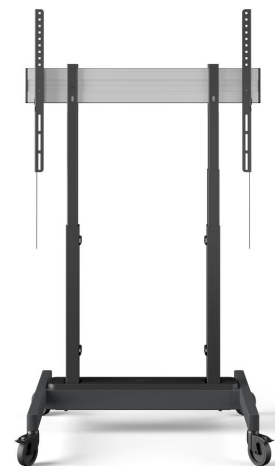

RISE 3205 Elektrische display lift trolley 50 mm/s (zwart, EU)

Belangrijke voordelen

- Hoogteverstelbereik van maar liefst 700 mm
- TÜV-, CE-, UL- en GS-gecertificeerd
- Bewegingsnelheid 50mm/s bij zwaarste schermen met QuickRise®
- Vergrendel je tv met één klik via ClickLoc™

Display eenvoudig en veilig op de juiste hoogte Een RISE 3205 elektrische display lift trolley is geschikt voor (interactieve) displays tot 86" en max. 100 kg. De lift tilt het display met een snelheid van 50 mm/s soepel en veilig op. De Elektrische display lift heeft een verstelbereik van 700 mm.

RISE 3205 Elektrische display lift trolley 50 mm/s (zwart, EU)

Specificaties

Gemotoriseerd	Ja
Min. grootte beeldscherm (inch)	43
Min. grootte beeldscherm (inch)	43
Max. grootte beeldscherm (inch)	86
Max. grootte beeldscherm (inch)	86
Min. horizontaal gatenpatroon (mm)	300
Max. horizontaal gatenpatroon (mm)	800
Min. verticaal gatenpatroon (mm)	300
Max. verticaal gatenpatroon (mm)	600
Min. afstand tot vloer vanaf midden beeldscherm (mm)	903
Max. afstand tot vloer vanaf midden beeldscherm (mm)	1604
Max. laadgewicht (kg)	100
Max. laadgewicht (Lbs)	220.46
Hoogteverstelling (mm)	700
Veiligheidsmechanisme Anti Collision	Ja
Hoogte	1218
Breedte	827
Diepte	745
Artikelnummer (SKU)	7332050
EAN enkele doos	8712285357428
Kleur	Zwart
Certificeringen	CE GS TÜV UL
TÜV-gecertificeerd	Ja
Garantie	5 jaar