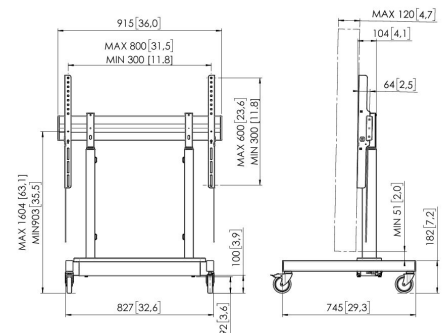

RISE 3205 Elektrische display lift trolley 50 mm/s (zwart, EU)

Belangrijke voordelen

- Hoogteverstelbereik van maar liefst 700 mm
- TÜV-, CE-, UL- en GS-gecertificeerd
- Bewegingsnelheid 50mm/s bij zwaarste schermen met QuickRise®
- Vergrendel je tv met één klik via ClickLoc™

Display eenvoudig en veilig op de juiste hoogte Een RISE 3205 elektrische display lift trolley is geschikt voor (interactieve) displays tot 86" en max. 100 kg. De lift tilt het display met een snelheid van 50 mm/s soepel en veilig op. De Elektrische display lift heeft een verstelbereik van 700 mm.

RISE 3205 Elektrische display lift trolley 50 mm/s (zwart, EU)

Specificaties

Gemotoriseerd	Ja
Min. grootte beeldscherm (inch)	43
Min. grootte beeldscherm (inch)	43
Max. grootte beeldscherm (inch)	86
Max. grootte beeldscherm (inch)	86
Min. horizontaal gatenpatroon (mm)	300
Max. horizontaal gatenpatroon (mm)	800
Min. verticaal gatenpatroon (mm)	300
Max. verticaal gatenpatroon (mm)	600
Min. afstand tot vloer vanaf midden beeldscherm (mm)	903
Max. afstand tot vloer vanaf midden beeldscherm (mm)	1604
Max. laadgewicht (kg)	100
Max. laadgewicht (Lbs)	220.46
Hoogteverstelling (mm)	700
Veiligheidsmechanisme Anti Collision	Ja
Hoogte	1218
Breedte	827
Diepte	745
Artikelnummer (SKU)	7332050
EAN enkele doos	8712285357428
Kleur	Zwart
Certificeringen	CE GS TÜV UL
TÜV-gecertificeerd	Ja
Garantie	5 jaar