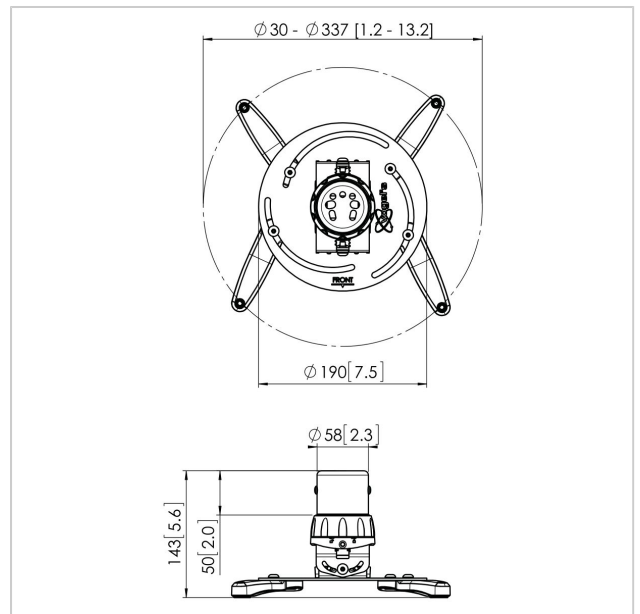

PPC 1500 Uchwyt sufitowy projektora biały

Numer artykułu (SKU)
Kolor

7015001
Biały

Kluczowe atuty

- Kable całkowicie ukryte
- Precyzyjna regulacja podczas instalacji
- Precyzyjna regulacja po instalacji
- Zabezpieczenie antykradzieżowe

PPC 1500 jest uchwytem sufitowym do projektorów do 15 kg. Uchwyt wyposażony jest w unikalny system precyzyjnej regulacji. Raz ustawiony projektor pozostaje na swoim miejscu.

PPC 1500 Uchwyt sufitowy projektora biały

www.vogels.com

VOGEL'S HOLDING BV 2019 (c) Wszystkie prawa zastrzeżone.
Z zastrzeżeniem błędów drukarskich, technicznych i zmian cen.
Data: 2019-05-17

Specyfikacja

Numer rodzaju produktu	PPC 1500
Numer artykułu (SKU)	7015001
Kolor	Biały
Kod EAN pojedynczego opakowania	8712285325144
Certyfikat TÜV	Tak
Uchylny	Uchylny do 15°
Obrót	Do 360°
Gwarancja	5-letnia
Maks. nośność (kg)	20
Wkręty Fischer® w zestawie	Tak
Maks. odległość od sufitu (mm)	124
Min. odległość od sufitu (mm)	124
Zasięg (średnica)	30 - 337 mm
Przechyłanie kulowe	15