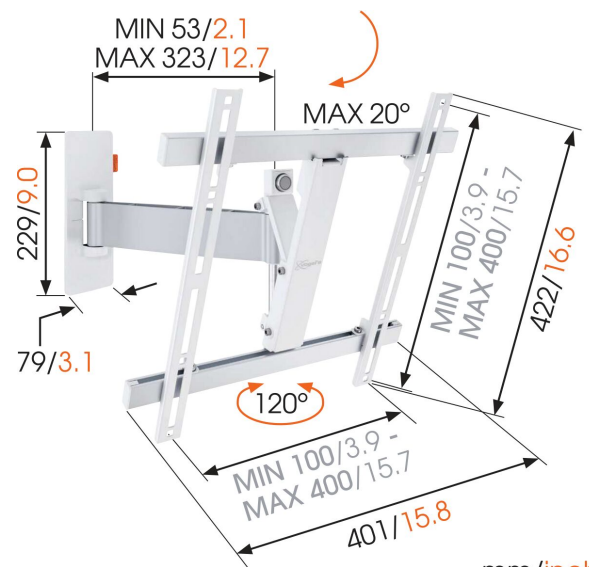

WALL 2225 Draaibare tv-beugel (wit)

Voor TV's tot 55 inch (140 cm)

De WALL 2225 TV-muurbeugel is geschikt voor TV's van 32 tot 55 inch (81 tot 140 cm). Deze stevige beugel kan maximaal 20 kg dragen. Creëer de ideale kijkhoek. Gebruik de WALL 2225 TV beugel om een TV op een handige plaats op te hangen, bijvoorbeeld in een hoek van de slaapkamer, in de eetkamer of in de kinderkamer. Draai je TV eenvoudig weg van de wand en kantel deze omhoog of omlaag voor de perfecte kijkhoek.

mm/inch
VESA mounting holes

WALL 2225 Draaibare tv-beugel (wit)

Specificaties

Artikelnummer (SKU)	8352071
Kleur	Wit
EAN enkele doos	8712285325465
Productgrootte	M
Kantelen	Kantelsysteem tot 20°
Draaien	Draaibaar (tot 120°)
Garantie	Levenslang
Min. grootte beeldscherm (inch)	32
Max. grootte beeldscherm (inch)	55
Min. hole pattern	100mm x 100mm
Max. hole pattern	400mm x 400mm
Max. formaat bout	M8
Max. hoogte van interface (mm)	422
Max. breedte van interface (mm)	401
Max. afstand tot de muur (mm)	320
Min. afstand tot de muur (mm)	55
Aantal scharnierpunten	2
Universeel of vast gatenpatroon	Universeel