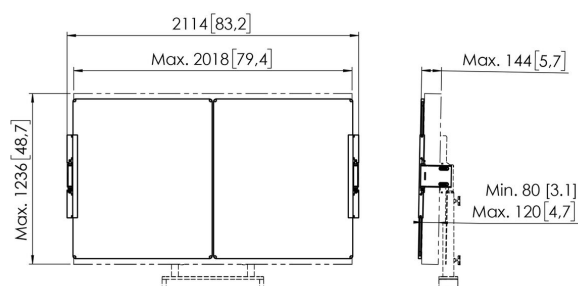

## RISE A218 Set tableau blanc 86" RISE 2xxx

### Kit tableau blanc pour 86"

Ce kit tableau blanc RISE A218 86" est fabriqué sur mesure pour la solution sol-mur de système de levage d'écran motorisé RISE de Vogel's. Avec cet accessoire, vous pouvez monter un tableau blanc à gauche et à droite d'un écran de 86 pouces. Les panneaux en acier émaillé sont équipés de charnières développées par Vogel's. Par conséquent, les tableaux blancs ne s'ouvrent pas tout seul, même après une utilisation fréquente. Facile à installer Les charnières réglables de ce kit d'accessoires vous permettent de varier la profondeur, la hauteur et la largeur afin que les tableaux blancs s'adaptent toujours à l'écran, quel que soit l'écran que vous utilisez.

## Spécifications

Dimensions min. écran (pouce)	86
Dimensions max. écran (pouce)	86
Inclinaison	Inclinaison -4°/+4°
Profondeur réglable	Oui
Hauteur réglable	Oui
Hauteur	1157
Largeur	4130
Profondeur	142
N° d'article (SKU)	7302180
EAN emballage unitaire	8712285356889
Couleur	Blanc
Certifications	TAA TÜV
Certifié TÜV	Oui
Garantie	5 ans
Garantie panneaux en acier émaillé	25 ans