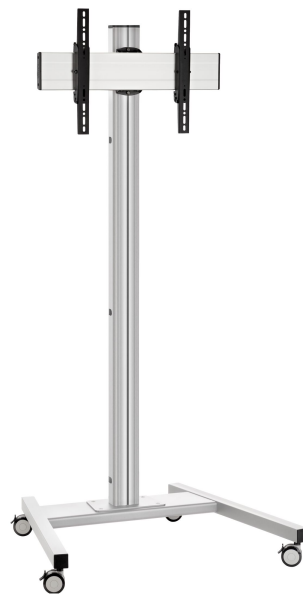

T2044S trolley para pantalla

Beneficios clave

- Elegante diseño de gama alta
- Organización de cables
- Instalación rápida y sencilla

Trolley kit T2044

Tamaño máx. de pantalla: 65" Máx. montura (VESA): 400x400 Carga máx.: 60 kg - 132 lbs Kit formado por: • 1x PPFT 8520 Base de Trolley • 1x PUC 2720 Tubo 200 cm • 1x PFB 3405 Barras de interfaz para pantalla • 1x PFS 3304 Bandas de interfaz vertical con inclinación

T2044S trolley para pantalla

Especificaciones

Tamaño máx. de pantalla (pulgadas)	65
Min. hole pattern	100mm x 100mm
Max. hole pattern	400mm x 400mm
Patrón de orificio horizontal mín. (mm)	100
Patrón de orificio horizontal máx. (mm)	400
Patrón de orificio vertical mín. (mm)	100
Patrón de orificio vertical máx. (mm)	400
Patrón de orificios universal o fijo	Universal
Altura máx. de interfaz (mm)	450
Anchura máx. de interfaz (mm)	515
Distancia máx. al suelo - centro de pantalla (mm)	2041
Carga máx. de peso (kg)	60
Carga máx. de peso (Lbs)	132.28
Inclinación	Inclinable hasta 20°
Altura	2141
Anchura	979
Profundidad	821
Número de artículo (SKU)	7953034
Caja individual EAN	8712285333088
Color	Plateado
Certificaciones	TÜV
Certificación TÜV	Si
Garantía	5 años