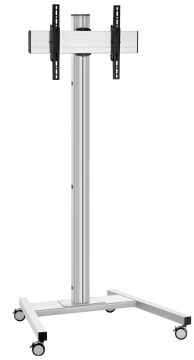

T2044S trolley para pantalla

Beneficios clave

- Elegante diseño de gama alta
- Organización de cables
- Instalación rápida y sencilla

Trolley kit T2044

Tamaño máx. de pantalla: 65" Máx. montura (VESA): 400x400 Carga máx.: 60 kg - 132 lbs Kit formado por: • 1x PPFT 8520 Base de Trolley • 1x PUC 2720 Tubo 200 cm • 1x PFB 3405 Barras de interfaz para pantalla • 1x PFS 3304 Bandas de interfaz vertical con inclinación

T2044S trolley para pantalla

Especificaciones

Tamaño máx. de pantalla (pulgadas)	65
Min. hole pattern	100mm x 100mm
Max. hole pattern	400mm x 400mm
Patrón de orificio horizontal mín. (mm)	100
Patrón de orificio horizontal máx. (mm)	400
Patrón de orificio vertical mín. (mm)	100
Patrón de orificio vertical máx. (mm)	400
Patrón de orificios universal o fijo	Universal
Altura máx. de interfaz (mm)	450
Anchura máx. de interfaz (mm)	515
Distancia máx. al suelo - centro de pantalla (mm)	2041
Carga máx. de peso (kg)	60
Carga máx. de peso (Lbs)	132.28
Inclinación	Inclinable hasta 20°
Altura	2141
Anchura	979
Profundidad	821
Número de artículo (SKU)	7953034
Caja individual EAN	8712285333088
Color	Plateado
Certificaciones	TÜV
Certificación TÜV	Si
Garantía	5 años