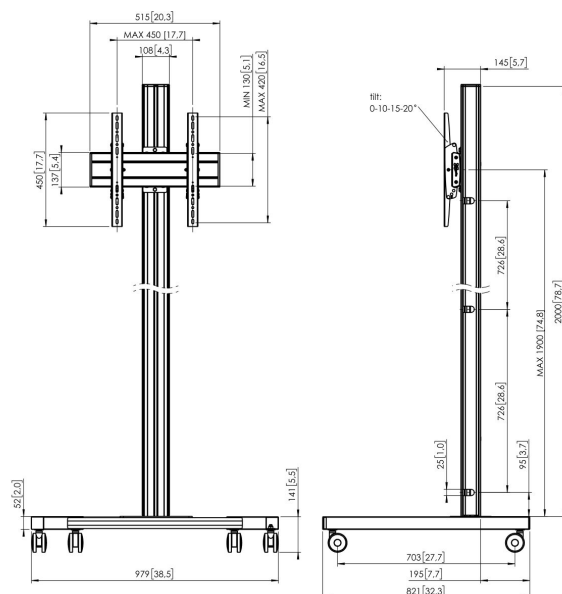

T2044S trolley para pantalla

Beneficios clave

- Elegante diseño de gama alta
- Organización de cables
- Instalación rápida y sencilla

Trolley kit T2044

Tamaño máx. de pantalla: 65" Máx. montura (VESA): 400x400 Carga máx.: 60 kg - 132 lbs Kit formado por: • 1x PPFT 8520 Base de Trolley • 1x PUC 2720 Tubo 200 cm • 1x PFB 3405 Barras de interfaz para pantalla • 1x PFS 3304 Bandas de interfaz vertical con inclinación

T2044S trolley para pantalla

Especificaciones

Tamaño máx. de pantalla (pulgadas)	65
Min. hole pattern	100mm x 100mm
Max. hole pattern	400mm x 400mm
Patrón de orificio horizontal mín. (mm)	100
Patrón de orificio horizontal máx. (mm)	400
Patrón de orificio vertical mín. (mm)	100
Patrón de orificio vertical máx. (mm)	400
Patrón de orificios universal o fijo	Universal
Altura máx. de interfaz (mm)	450
Anchura máx. de interfaz (mm)	515
Distancia máx. al suelo - centro de pantalla (mm)	2041
Carga máx. de peso (kg)	60
Carga máx. de peso (Lbs)	132.28
Inclinación	Inclinable hasta 20°
Altura	2141
Anchura	979
Profundidad	821
Número de artículo (SKU)	7953034
Caja individual EAN	8712285333088
Color	Plateado
Certificaciones	TÜV
Certificación TÜV	Si
Garantía	5 años