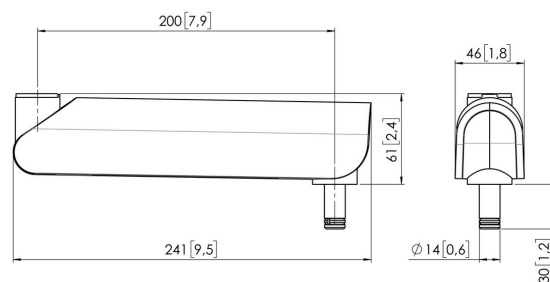

MOMO C320 Komponent ruchomy ramienia monitora, prosty, 20 cm (czarny)

Kluczowe atuty

- Regulowana wysokość
- Odpowiedni dla jednego, dwóch lub całej serii monitorów
- Łatwość montażu bez potrzeby użycia narzędzi
- Elastyczny system modułowy
- Certyfikat TÜV / 10-letnia gwarancja

Zbuduj idealne ramię do monitora Komponent ramienia monitora MOMO C320, prosty, 20 cm, jest częścią ramienia systemu MOMO Motion i Motion+. Produkt został specjalnie zaprojektowany do wzajemnego montażu ramienia monitora lub mechanizmu potączeniowego. Nieskończone możliwości Stwórz konfigurację wielomonitrową z pomocą zaledwie kilku komponentów. Obejmuje zarówno pozycje proste, jak i kątowe. Ramię do monitora serii MOMO instaluje się przy użyciu tylko jednego klucza imbusowego, który jest sprytnie zintegrowany z produktem. W ten sposób odpowiednie narzędzie będziesz mieć zawsze pod ręką.

MOMO C320 Komponent ruchomy ramienia monitora, prosty, 20 cm (czarny)

Specyfikacja

Numer artykułu (SKU)	7163200
Kolor	Czarny
Kod EAN pojedynczego opakowania	8712285354342
Szerokość	47
Certyfikat TÜV	Tak
Gwarancja	10-letnia