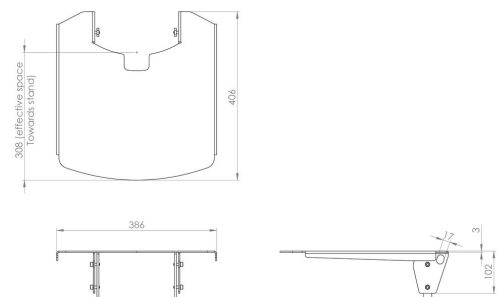

Smart
metals
MOUNTING SOLUTIONS