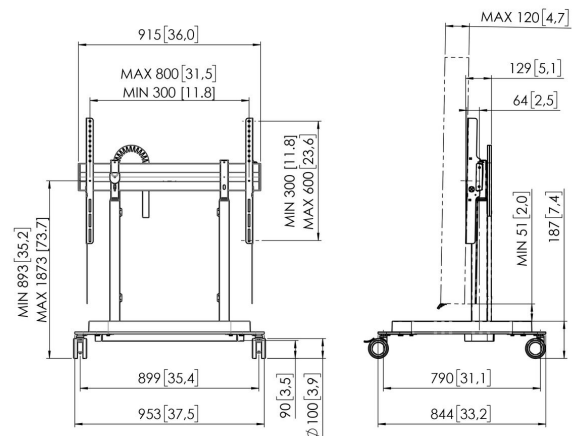

## RISE 5305 Моторизованная тележка для подъема дисплея 80 мм/с (черная, EU)

### Главные преимущества

- Диапазон регулировки по высоте не менее 980 мм
- Скорость перемещения самых тяжелых экранов — 50 мм/с, с помощью функции QuickRise™
- Сертификаты TÜV, CE, UL и GS
- Ножка особой конструкции для дополнительной безопасности

### Экран плавно и безопасно перемещается на нужную высоту

Моторизованная тележка для подъема дисплея RISE 5305 подходит для дисплеев с диагональю до 98 дюймов и весом до 120 кг. Подъемник плавно, быстро и безопасно поднимает экран со скоростью 50 мм/сек с помощью функции QuickRise™. Благодаря диапазону перемещения 980 мм, подъемник подходит как для очень низких, так и для высоких позиций. Сборка сверху вниз обеспечивает быструю установку. Мы предоставляем гарантию на 5 лет. Безопасность превыше всего. Подъемники дисплеев Vogel's соответствуют самым высоким международным стандартам безопасности TÜV и CE (UL и GS на рассмотрении).

### Характеристики

Артикул (SKU)	7353050
Цвет	Черный
Код EAN отдельной коробки	8712285358029
Высота	1205
Ширина	955
Глубина	846
Сертифицирован TÜV	Да
Гарантия	5 лет
Мин. размер экрана (дюймов)	43
Макс. размер экрана (дюймов)	98
Сертификаты	CE
Макс. расстояние до пола от центра экрана (мм)	1867
Макс. расстояние между крепежными отверстиями по горизонтали (мм)	800
Макс. размер экрана (дюймов)	98
Макс. расстояние между крепежными отверстиями по вертикали (мм)	600
Мин. расстояние до пола от центра экрана (мм)	887
Мин. расстояние между крепежными отверстиями по горизонтали (мм)	300
Мин. размер экрана (дюймов)	65
Мин. расстояние между крепежными отверстиями по вертикали (мм)	300
Моторизованный	Да
Регулировка высоты (мм)	980