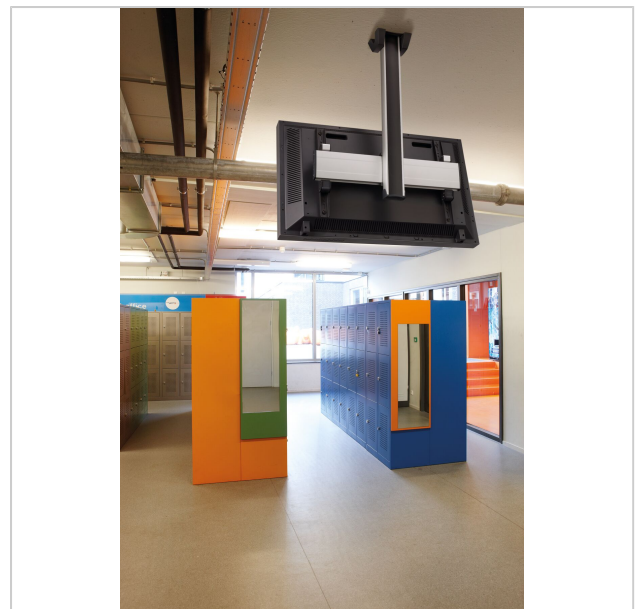

### Belangrijke voordelen

- Stijlvol high-end design
- Kabeldoorvoersysteem
- Eenvoudige en snelle installatie

### "Plafondbeugel kit C3044

Grootte display: Montage: 400x400Max. gewicht: 80 kg - 176 lbs  
Kit bevat: • 1x PUC 1060 Plafondplaat vast • 1x PUC 2530 buis 300 cm • 1x PFB 3405 Display interface plaat • 1x PFS 3304 Display interface strips"