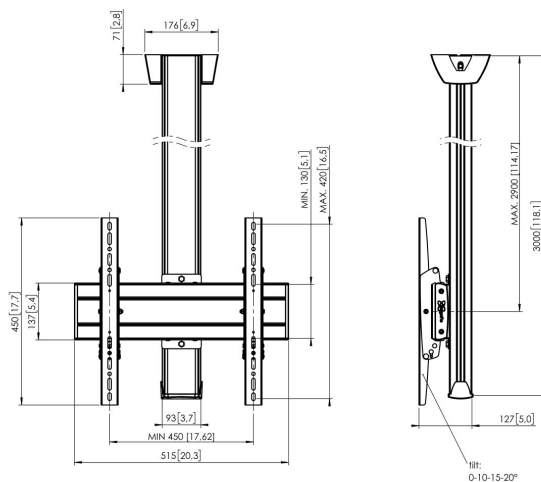

C3044B Display plafondbeugel (zwart)

"Plafondbeugel kit C3044

Grootte display: Montage: 400x400Max. gewicht: 80 kg - 176 lbs
 Kit bevat: • 1x PUC 1060 Plafondplaat vast • 1x PUC 2530 buis 300 cm • 1x PFB 3405 Display interface plaat • 1x PFS 3304 Display interface strips"

C3044B Display plafondbeugel (zwart)

Specificaties

Artikelnummer (SKU)	7950030
Kleur	Zwart
EAN enkele doos	8712285332203
Lengte	3000
Breedte	515
Diepte	127
TÜV-gecertificeerd	Ja
Kantelen	Kantelsysteem tot 20°
Garantie	5 jaar
Max. laadgewicht (kg)	80
Min. hole pattern	100mm x 100mm
Max. hole pattern	450mm x 420mm
Max. formaat bout	M8
Max. hoogte van interface (mm)	450
Max. breedte van interface (mm)	515
Autolock	True
Type plafond	Vlak plafond
Fischer inbegrepen	Ja
Max. afstand tot plafond vanaf midden beeldscherm (mm)	2900
Max. horizontaal gatenpatroon (mm)	450
Max. grootte beeldscherm (inch)	65
Max. verticaal gatenpatroon (mm)	420
Min. horizontaal gatenpatroon (mm)	100
Min. verticaal gatenpatroon (mm)	100
Universeel of vast gatenpatroon	Universeel