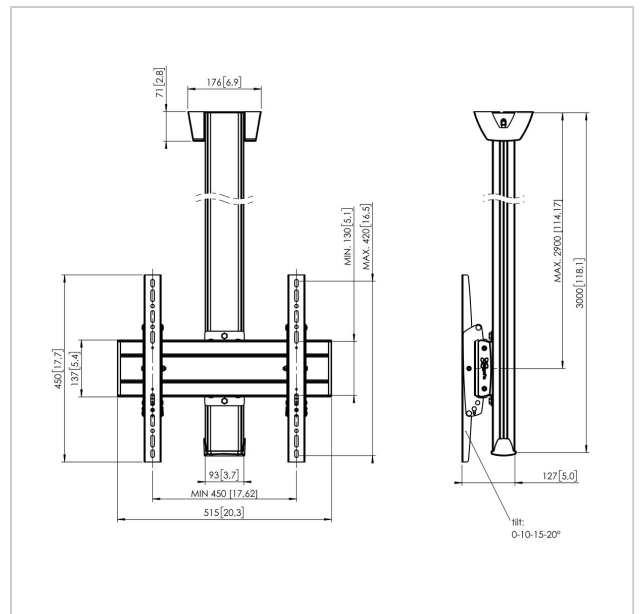

## C3044B Plafondbeugel vast

Artikelnummer (SKU)  
Kleur

7950030  
Zwart

### "Plafondbeugel kit C3044

Grootte display: Montage: 400x400Max. gewicht: 80 kg - 176 lbs  
Kit bevat: • 1x PUC 1060 Plafondplaat vast • 1x PUC 2530 buis 300 cm • 1x PFB 3405 Display interface plaat • 1x PFS 3304 Display interface strips"

## Specificaties

Numer producttype	C3044	Max. verticaal gatenpatroon (mm)	420
Artikelnummer (SKU)	7950030	Min. horizontaal gatenpatroon (mm)	100
Kleur	Zwart	Min. verticaal gatenpatroon (mm)	100
EAN enkele doos	8712285332203	Universeel of vast gatenpatroon	Universeel
Lengte	3000		
Breedte	515		
Diepte	127		
TÜV-gecertificeerd	Ja		
Kantelen	Kantelsysteem tot 20°		
Garantie	5 jaar		
Max. laadgewicht (kg)	80		
Min. hole pattern	100mm x 100mm		
Max. hole pattern	450mm x 420mm		
Max. formaat bout	M8		
Max. hoogte van interface (mm)	450		
Max. breedte van interface (mm)	515		
Autolock	True		
Type plafond	Vlak plafond		
Fischer inbegrepen	Ja		
Max. afstand tot plafond vanaf midden beeldscherm (mm)	2900		
Max. horizontaal gatenpatroon (mm)	450		
Max. grootte beeldscherm (inch)	65		