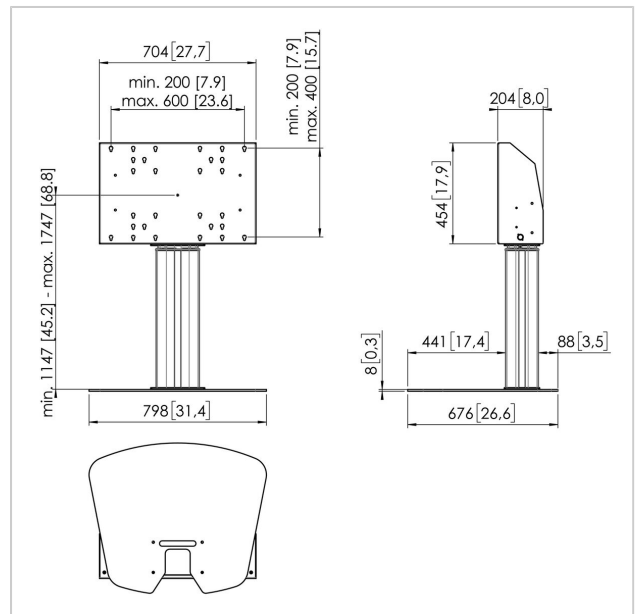

## FE6064B Gemotoriseerde vloerstandaard 60 cm

Artikelnummer (SKU)  
Kleur

7960640  
Zwart

### Belangrijke voordelen

- Eenvoudige installatie
- 60 cm in hoogte verstelbaar

### Gemotoriseerde vloerstandaard kit FE6064

Display grootte: Montage: 600x400 Max. gewicht: 120 kg / 264 lbs Kit bevat: • 1x PFF 7025 Vloerplaat • 1x PFFE 7106 Gemotoriseerde displaylift 60 cm • 1x PFI 3061 interface box voor PFFE 7105/7106 Gebruik de optionele elektronische veiligheidsstrip om beschadiging te voorkomen als het liftgedeelte geblokkeerd wordt door b.v. een object.

## Specificaties

Numer producttype	FE6064
Artikelnummer (SKU)	7960640
Kleur	Zwart
EAN enkele doos	8712285343766
Breedte	798
Diepte	676
Garantie	5 jaar
Min. grootte beeldscherm (inch)	40
Max. grootte beeldscherm (inch)	90
Max. laadgewicht (kg)	120
Certificeringen	CE
Max. afstand tot vloer vanaf midden beeldscherm (mm)	1747
Min. afstand tot vloer vanaf midden beeldscherm (mm)	1147
Gemotoriseerd	True
Op afstand te bedienen	Ja
Travel	600