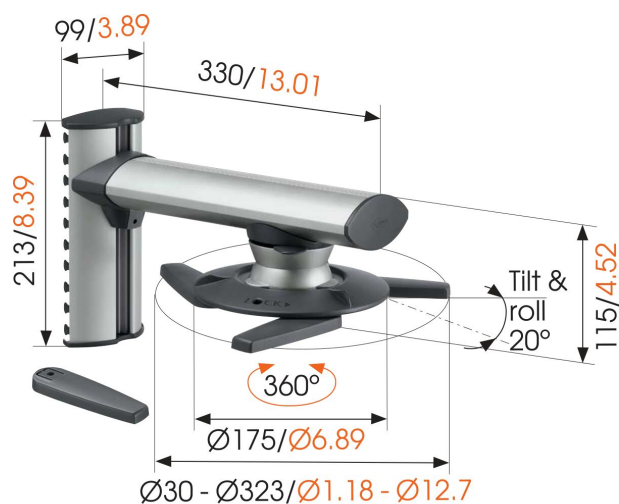

## EPW 6565 Projector Wall Mount

### Benefici chiave

- Facile da posizionare e rimuovere con un solo clic
- Blocca il proiettore in posizione
- Monta il proiettore rivolto verso l'alto o verso il basso
- Posiziona il proiettore dove desideri

Il modulo da parete per videoproiettori EPW 6565 consente un montaggio flessibile ed elegante per il vostro videoproiettore. Sistemate con facilità il vostro proiettore e fissatelo in un secondo momento. Il connettore universale per videoproiettore incluso si adatta a quasi tutti i videoproiettori fino a 10 kg. La funzionalità Easy Connect lo rende adatto per il sistema Click & Switch di Vogel's.