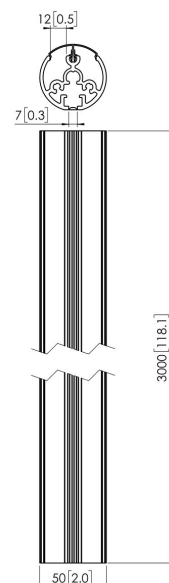

PUC 2130 Deckenabhängungsprofil

Die PUC 2130 ist ein 300 cm Abhängungsprofil/Rohr und stellt einen Teil des modularen Connect-it Systems dar, mit dem Sie Ihre eigene Deckenbefestigungslösung für kleine bis mittelgroße Bildschirme realisieren können.

PUC 2130 Deckenabhängungsprofil

Technische Daten

Artikelnummer (SKU)	7221304
Farbe	Silber
EAN-Einzelbox	8712285317187
Länge	3000
TÜV-zertifiziert	Ja
Garantie	5 Jahre
Max. Gewichtslast (kg/Lbs)	30 / 66.14
Bildschirme Rückseite an Rückseite	False