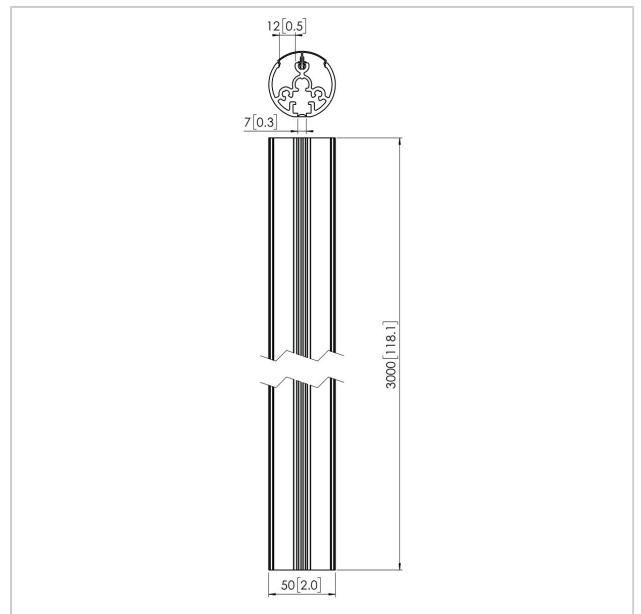

PUC 2130 Profil 300 cm

Artikelnummer (SKU)
Farbe

7221304
Silber

Entscheidende Vorteile

- Kabelführung
- Modular

Die PUC 2130 ist ein 300 cm Abhängungsprofil/Rohr und stellt einen Teil des modularen Connect-it Systems dar, mit dem Sie Ihre eigene Deckenbefestigungslösung für kleine bis mittelgroße Bildschirme realisieren können.

Der PUC 2130 ist mit einem doppelten CIS®-Kabelführungssystem (Cable Inlay System) versehen, mit dem Sie ganz schnell und einfach alle Kabel unsichtbar verlegen. Da das Profil/Rohr aus Aluminium besteht, kann es einfach auf die richtige Länge gesägt werden. Für eine komplette Deckenbefestigungslösung kombinieren Sie dieses Profil/Rohr mit einer der Connect-it Deckenkonsolen oder einem Traversenadapter und einem Connect-it Adapter.

PUC 2130 Profil 300 cm

www.vogels.com

VOGEL'S HOLDING BV 2019 (c) Alle Rechte vorbehalten.
Vorbehaltlich Druckfehler, technischer und Preisänderungen.
Datum:2019-05-09

Technische Daten

Produkttyp-Nummer	PUC 2130
Artikelnummer (SKU)	7221304
Farbe	Silber
EAN-Einzelbox	8712285317187
Länge	3000
TÜV-zertifiziert	Ja
Garantie	5 Jahre
Max. Gewichtslast (kg)	30
Bildschirme Rückseite an Rückseite	False