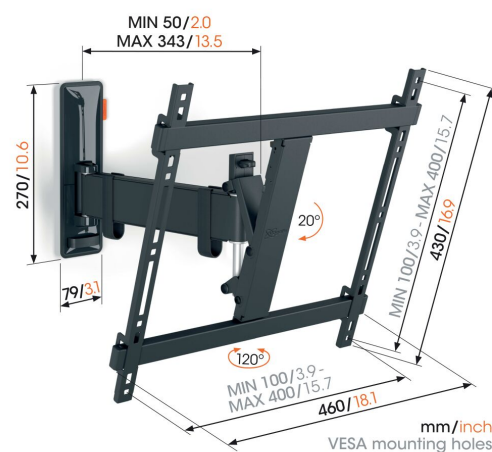

TVM 3428 Support TV Orientable

Principaux avantages

- Mouvement fluide OneFinger™ - Grâce aux roulements revêtus et à la précision arbres en acier
- Maintenez votre téléviseur toujours de niveau (horizontalement et verticalement)
- Clip de câble inclus : guidez vos câbles électriques du téléviseur au mur
- Regarder la télévision en famille - Facile à utiliser, sûr pour votre famille
- Fais pivoter ta TV doucement jusqu'à 120°

Élégant et sûr : support mural TV orientable pour téléviseurs de 32 à 65 pouces

Avec cet élégant support mural TV COMFORT Full-Motion, vous optez pour la sécurité, le design et le confort visuel. L'utilisation intensive ne pose aucun problème à ce support mural robuste. Cela en fait un choix idéal pour les familles avec enfants. Vous pouvez tourner le support mural jusqu'à 120° et l'incliner de 20°. Il est ainsi facile de créer l'angle de vision idéal. Le support mural TV convient aux téléviseurs de 32 à 65 pouces pesant jusqu'à 25 kg.

TVM 3428 Support TV Orientable

Spécifications

| | |
|---|-------------------------|
| N° d'article (SKU) | 3834280 |
| Couleur | Noir |
| EAN emballage unitaire | 8712285355622 |
| Dimensions du produit | M |
| Hauteur | 430 |
| Largeur | 460 |
| Certifié TÜV | Oui |
| Inclinaison | Inclinaison jusqu'à 20° |
| Pivoter | Jusqu'à 120° |
| Garantie | 10 ans |
| Dimensions min. écran (pouce) | 32 |
| Dimensions max. écran (pouce) | 65 |
| Charge max. (kg) | 25 |
| Min. hole pattern | 100mm x 100mm |
| Max. hole pattern | 400mm x 400mm |
| Dim. max. boulon | M8 |
| Hauteur max. interface (mm) | 430 |
| Largeur max. interface (mm) | 460 |
| Rangement des câbles | Serre-câble |
| Distance max. au mur (mm) | 343 |
| Modèle max. trous de fixations hor. (mm) | 400 |
| Modèle max. trous de fixation vert. (mm) | 400 |
| Distance min. au mur (mm) | 50 |
| Nombre de points de pivot | 2 |
| Niveau à bulle fourni | Oui |
| Modèle universel ou fixe de trous de fixation | Universel |