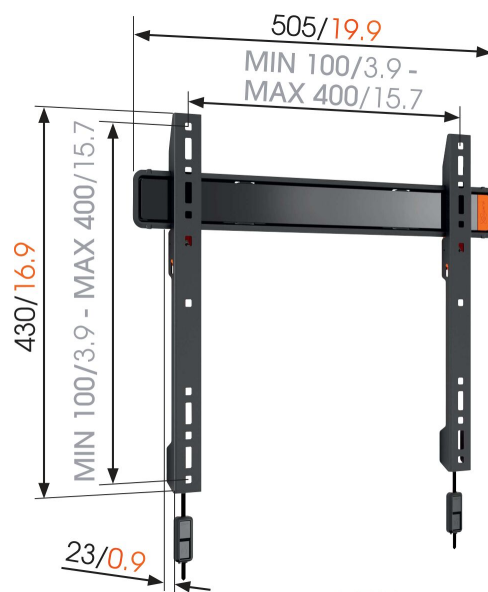

WALL 2205 Flache TV-Wandhalterung

Für Fernseher bis 55 Zoll (140 cm)

Die WALL 2205 TV-Wandhalterung ist für Fernseher zwischen 32 und 55 Zoll (81 und 140 cm) geeignet. Diese robuste Wandhalterung trägt bis zu 50 kg. So wirkt Ihr Fernseher wie ein Kunstwerk an Ihrer Wand. Nutzen Sie die WALL 2205 TV-Wandhalterung, um Ihren Fernseher flach und sicher an der Wand zu montieren. Eine tolle Möglichkeit, kleine Räume ideal zu nutzen und Platz zu sparen. Klicken Sie den Bildschirm mit dem Vogel's Autolock-System sicher ein.

mm/inch
VESA mounting holes

WALL 2205 Flache TV- Wandhalterung

Technische Daten

Artikelnummer (SKU)	8350070
EAN-Einzelbox	8712285329906
Garantie	Lebenslang
Min. Bildschirmgröße (Zoll)	32
Max. Bildschirmgröße (Zoll)	55
Max. Schraubengröße	M8
Max. Schnittstellenhöhe (mm)	430
Max. Breite der Schnittstelle (mm)	505
Min. Abstand zur Wand (mm)	23