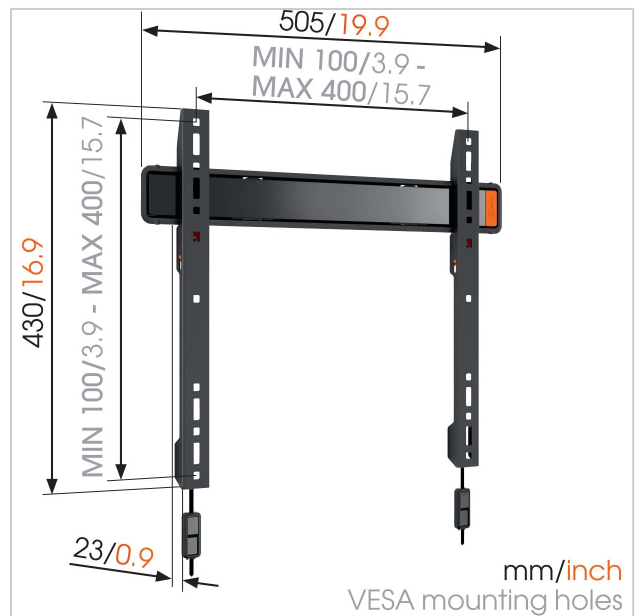

WALL 2205 Flache TV-Wandhalterung

Artikelnummer (SKU)
Farbe

8350070

Entscheidende Vorteile

- Rasten Sie Ihren Fernseher sicher ein
- Montieren Sie Ihren Fernseher nur 2,3 cm von der Wand entfernt
- Einfach clever: Toller Komfort zu einem erschwinglichen Preis

Für Fernseher bis 55 Zoll (140 cm)

Die WALL 2205 TV-Wandhalterung ist für Fernseher zwischen 32 und 55 Zoll (81 und 140 cm) geeignet. Diese robuste Wandhalterung trägt bis zu 50 kg. So wirkt Ihr Fernseher wie ein Kunstwerk an Ihrer Wand. Nutzen Sie die WALL 2205 TV-Wandhalterung, um Ihren Fernseher flach und sicher an der Wand zu montieren. Eine tolle Möglichkeit, kleine Räume ideal zu nutzen und Platz zu sparen. Klicken Sie den Bildschirm mit dem Vogel's Autolock-System sicher ein.

Die WALL-Reihe: einfach clever

Ihren Fernseher an der Wand zu montieren, spart Platz und lässt selbst die kleinsten Räume größer wirken. Die moderne und trendige Vogel's WALL-Reihe ist die ideale Wahl, wenn Sie auf der Suche nach einer TV-Wandhalterung mit einer hochwertigen Konstruktion und einem klaren Finish zu einem erschwinglichen Preis sind. Sie ist einfach clever. Sie wollen die Spiegelungen bei Ihrem Fernseher reduzieren? Sie sind es leid, wenn abends die untergehende Sonne blendet? Testen Sie unsere neigbaren TV-Wandhalterungen, um Spiegelungen und Blendungen zu reduzieren.

WALL 2205 Flache TV- Wandhalterung

www.vogels.com

VOGEL'S HOLDING BV 2019 (c) Alle Rechte vorbehalten.
Vorbehaltlich Druckfehler, technischer und Preisänderungen.
Datum:2019-02-13

Technische Daten

Produkttyp-Nummer	WALL 2205
Artikelnummer (SKU)	8350070
EAN-Einzelbox	8712285329906
Garantie	Lebensdauer
Min. Bildschirmgröße (Zoll)	32
Max. Bildschirmgröße (Zoll)	55
Max. Schraubengröße	M8
Max. Schnittstellenhöhe (mm)	430
Max. Breite der Schnittstelle (mm)	505
Min. Abstand zur Wand (mm)	23
Produktlinie	WALL