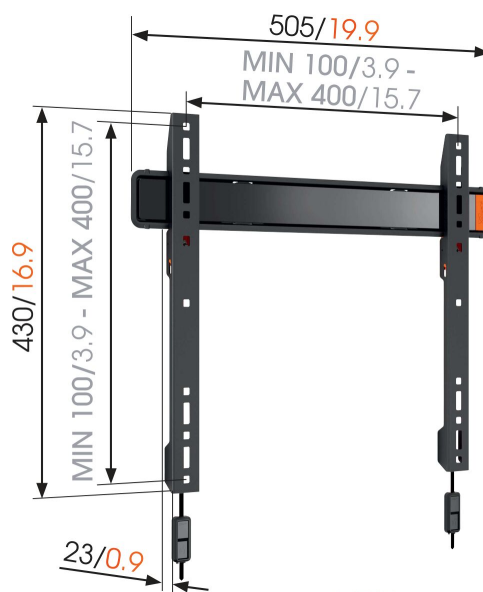

WALL 2205 Flache TV-Wandhalterung

Für Fernseher bis 55 Zoll (140 cm)

Die WALL 2205 TV-Wandhalterung ist für Fernseher zwischen 32 und 55 Zoll (81 und 140 cm) geeignet. Diese robuste Wandhalterung trägt bis zu 50 kg. So wirkt Ihr Fernseher wie ein Kunstwerk an Ihrer Wand. Nutzen Sie die WALL 2205 TV-Wandhalterung, um Ihren Fernseher flach und sicher an der Wand zu montieren. Eine tolle Möglichkeit, kleine Räume ideal zu nutzen und Platz zu sparen. Klicken Sie den Bildschirm mit dem Vogel's Autolock-System sicher ein.

mm/inch
VESA mounting holes

WALL 2205 Flache TV- Wandhalterung

Technische Daten

Artikelnummer (SKU)	8350070
EAN-Einzelbox	8712285329906
Garantie	Lebenslang
Min. Bildschirmgröße (Zoll)	32
Max. Bildschirmgröße (Zoll)	55
Max. Schraubengröße	M8
Max. Schnittstellenhöhe (mm)	430
Max. Breite der Schnittstelle (mm)	505
Min. Abstand zur Wand (mm / inch)	23 / 0.91