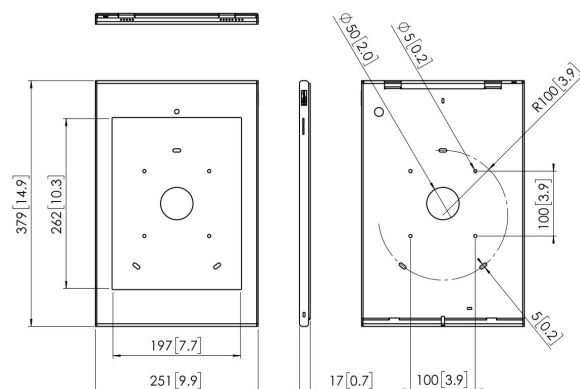

PTS 1224 TabLock per iPad Pro 12.9 (2017)

Sempre più spesso i tablet, come il iPad, vengono utilizzati per applicazioni pubbliche, in particolare in esercizi destinati alla vendita al dettaglio, musei, showroom ed esibizioni. Vogel's Professional ha sviluppato TabLock, una custodia di sicurezza per iPad Pro 12.9 che impedisce furti e operazioni non autorizzate sul tablet.

PTS 1224 TabLock per iPad Pro 12.9 (2017)

Specifiche

Numero dell'articolo (SKU)	7495334
Colore	Argento
EAN scatola singola	8712285333583
Altezza	379
Larghezza	251
Profondità	17
Garanzia	5 anni
Opzioni per scrivania	Supporto da tavolo fisso Piedistallo da tavolo fisso Piedistallo da tavolo indipendente
Bloccabile	True
Pulsante schermata principale del tablet nascosto o accessibile	Nascosto