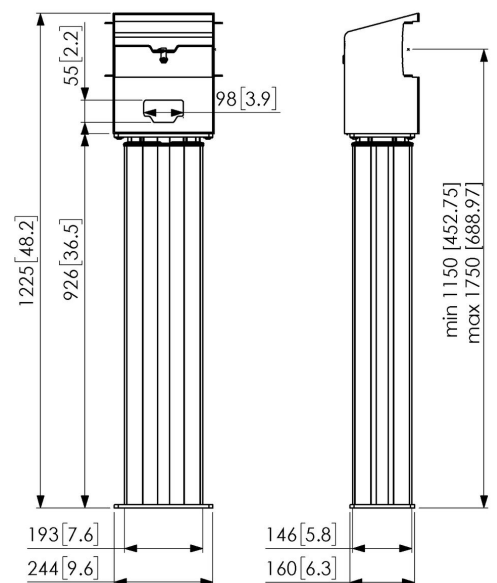

Elevador de pantalla motorizado PFFE 7131

Especificaciones

Número de artículo (SKU)	7371314
Color	Plateado
Caja individual EAN	8712285337185
Certificación TÜV	Si
Garantía	5 años
Tamaño mín. de pantalla (pulgadas)	50
Tamaño máx. de pantalla (pulgadas)	88
Carga máx. de peso (kg/Lbs)	150 / 330.69
Distancia máx. al suelo - centro de pantalla (mm)	1750
Distancia mín. al suelo - centro de pantalla (mm)	1150
Motorizado	Si
Controlado a distancia	Si
Regulación (mm)	600