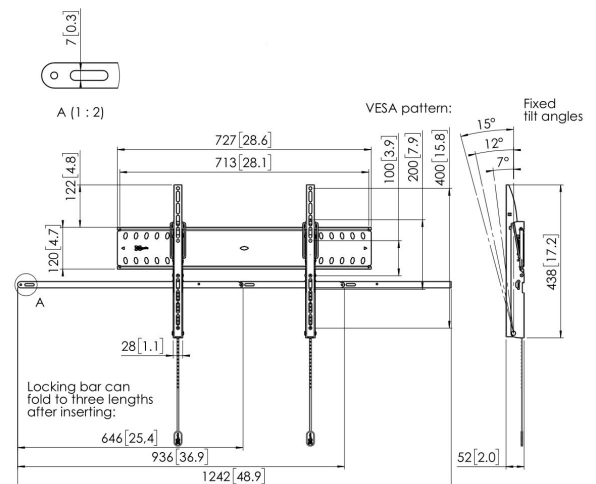

## PFW 4710 Display muurbeugel kantelbaar

Deze vergrendelbare muurbeugel met kantelfunctie helpt grote platte schermen in openbare ruimten te beschermen tegen diefstal. De PFW 4000-serie wandsteunen zijn ontworpen voor openbare ruimten die niet onder voortdurend toezicht kunnen staan. Het Vogel's Autolock®-mechanisme vergrendelt het display veilig op zijn plaats en het gestroomlijnde ontwerp zorgt voor een strakke, stijlvolle look. De PFW 4710 is geschikt voor schermen van 55 - 65 inch, met een maximaal gewicht van 75 kg.

## PFW 4710 Display muurbeugel kantelbaar

# Specificaties

Artikelnummer (SKU)	7047100
Kleur	Zwart
EAN enkele doos	8712285338663
Productgrootte	L
TÜV-gecertificeerd	Ja
Kantelen	Kantelsysteem tot 15°
Garantie	5 jaar
Min. grootte beeldscherm (inch)	55
Max. grootte beeldscherm (inch)	65
Max. laadgewicht (kg)	75
Max. formaat bout	M8
Max. hoogte van interface (mm)	438
Max. breedte van interface (mm)	727
Autolock	True
Fischer inbegrepen	Ja
Afsluitbaar	True
Opties vergrendeling	Slot inbegrepen / geïntegreerd
Max. horizontaal gatenpatroon (mm)	600
Max. grootte beeldscherm (inch)	65
Max. verticaal gatenpatroon (mm)	400
Min. afstand tot de muur (mm)	52
Min. horizontaal gatenpatroon (mm)	100
Min. grootte beeldscherm (inch)	55
Min. verticaal gatenpatroon (mm)	100
Positie	Horizontaal
Onderhoudspositie	Nee