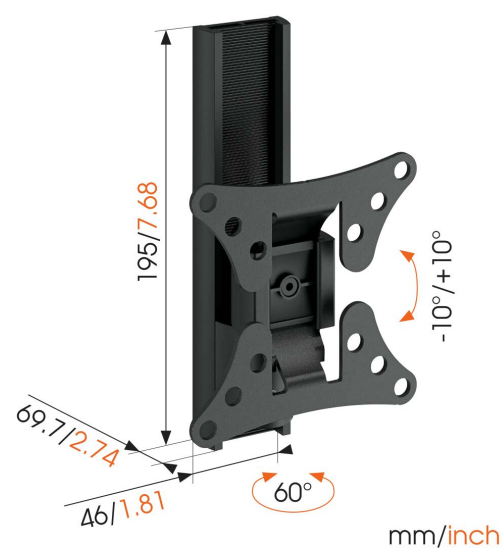

WALL 1020 Support TV Orientable

Principaux avantages

- Convient également pour le montage mural de votre moniteur
- Inclinaison (jusqu'à $-10^{\circ}/+10^{\circ}$) afin d'éviter les reflets
- Fais pivoter ta TV doucement jusqu'à 60°

Obtenez le meilleur angle de vision de votre TV à écran plat partout dans la pièce avec le support mural orientable WALL 1020 pour les télévisions. Le WALL 1020 est parfait pour mettre en place une petite TV dans la chambre de vos enfants, la cuisine ou l'espace de travail. Profitez de vos émissions préférées pendant que vous faites à manger dans la cuisine, pour divertir les enfants en toute sécurité dans la salle de jeux, ou utilisez votre espace de travail de façon plus efficace sans sacrifier votre visionnage.

WALL 1020 Support TV Orientable

Spécifications

N° d'article (SKU)	8351060
Couleur	Noir
EAN emballage unitaire	8712285320620
Dimensions du produit	XS
Certifié TÜV	Oui
Inclinaison	Inclinaison -10°/+10°
Pivoter	Rotation limitée (jusqu'à 60°)
Garantie	À vie
Dimensions min. écran (pouce)	17
Dimensions max. écran (pouce)	26
Charge max. (k/Lbs)	15 / 33.07
Dim. max. boulon	M8
Hauteur max. interface (mm)	195
Largeur max. interface (mm)	116
Certifications	TÜV
Modèle max. trous de fixations hor. (mm)	100
Modèle max. trous de fixation vert. (mm)	100
Distance min. au mur (mm / inch)	70 / 2.76
Nombre de points de pivot	1
Modèle universel ou fixe de trous de fixation	Fixe