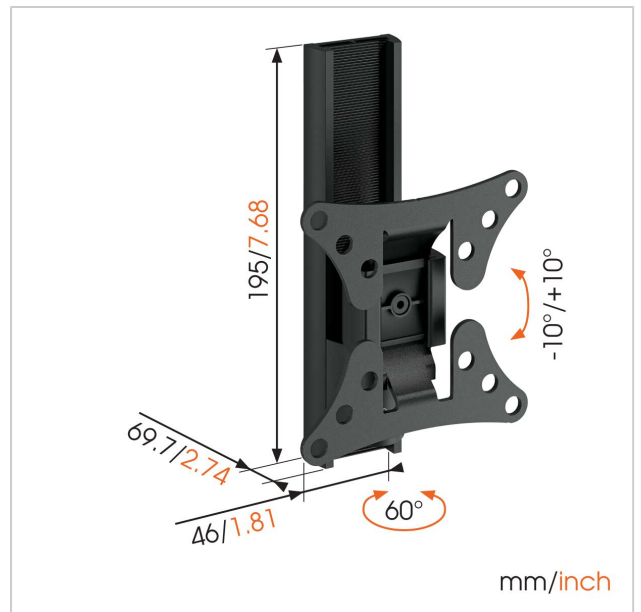

WALL 1020 Support TV Orientable

N° d'article (SKU)
Couleur

8351060
Noir

Principaux avantages

- Fais pivoter ta TV doucement jusqu'à 60°
- Inclinaison (jusqu'à -10°/+10°) afin d'éviter les reflets

Obtenez le meilleur angle de vision de votre TV à écran plat partout dans la pièce avec le support mural orientable WALL 1020 pour les télévisions. Le WALL 1020 est parfait pour mettre en place une petite TV dans la chambre de vos enfants, la cuisine ou l'espace de travail. Profitez de vos émissions préférées pendant que vous faites à manger dans la cuisine, pour divertir les enfants en toute sécurité dans la salle de jeux, ou utilisez votre espace de travail de façon plus efficace sans sacrifier votre visionnage.

Évitez les frustrations lorsque vous regardez votre télévision dans les pièces les plus occupées de la maison - cette fixation murale pour téléviseur pivote jusqu'à 60 degrés (30 degrés sur la gauche et 30 sur la droite) et incline votre écran de 10 degrés en avant, vous donnant une excellente flexibilité de vue. Le WALL 1020 existe en coloris noir et argent ; il convient aux écrans de 17-26 pouces (43-66 cm). Avec une portance allant jusqu'à 15 kg, soyez assuré que votre télévision est fermement fixée, en toute sécurité. Optimisez votre expérience de vue avec le support mural orientable WALL 1020 de Vogel's.

N° type produit	WALL 1020
N° d'article (SKU)	8351060
Couleur	Noir
EAN emballage unitaire	8712285320620
Dimensions du produit	XS
Certifié TÜV	Oui
Inclinaison	Inclinaison -10°/+10°
Pivoter	Rotation limitée (jusqu'à 60°)
Garantie	À vie
Dimensions min. écran (pouce)	17
Dimensions max. écran (pouce)	26
Charge max. (kg)	15
Dim. max. boulon	M8
Hauteur max. interface (mm)	195
Largeur max. interface (mm)	116
Distance min. au mur (mm)	70
Modèle universel ou fixe de trous de fixation	Fixe
Le contenu de l'emballage	<ul style="list-style-type: none"> • Instructions de montage • Kit de montage TV • Kit de montage mural