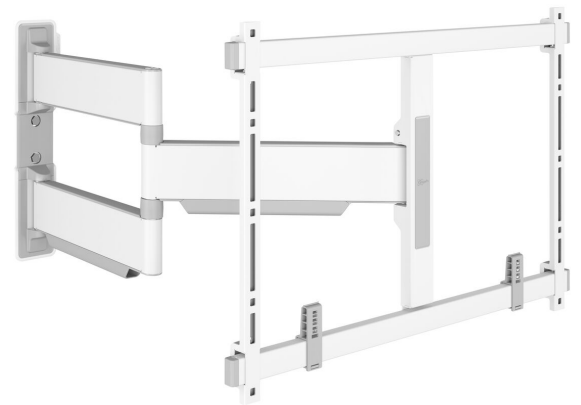

TVM 5645 Schwenkbare TV-Wandhalterung (Weiß)

Entscheidende Vorteile

- Extrem flach und stark - Nur 4 cm von der Wand entfernt, ideal für große OLED/QLED-Fernseher
- Sanfte OneFinger™-Bewegung - Dank beschichteter Lager und Präzisionsstahlwellen
- Absolut gerade Installation - Kostenlose Wasserwaage inklusive
- 2D-Leveling™: So bleibt Ihr Fernseher immer waagrecht - Präzise Nivellierung nach der Installation (horizontal und vertikal)
- TV-Schutzpatches - Schützen Sie die Rückseite Ihres Fernsehers mit weichen Schutzpatches

Schwenkbare, ultradünne TV-Wandhalterung für High-End-Fernseher von 40 bis 77 Zoll

Die ELITE Full-Motion+ TV-Wandhalterung kombiniert minimalistisches Design mit großartiger Leistung. Die Wandhalterung ist nicht nur ultradünn, sondern auch ultrastabil und kann um bis zu 180° gedreht werden. Kurz gesagt, die ultimative Wandhalterung für große High-End-Fernseher, wie OLED- und QLED-TVs. Die TV-Wandhalterung ist für Bildschirme mit einer Größe von 40 bis 77 Zoll und einem Gewicht von bis zu 45 kg geeignet. In der Ausgangsposition ist Ihr Fernseher nur 4 cm von der Wand entfernt montiert. Erhältlich in den Farben Weiß und Platingrau.