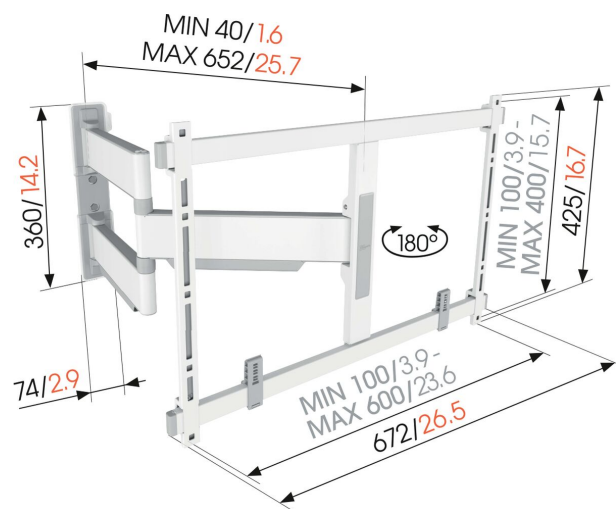

TVM 5645 Schwenkbare TV-Wandhalterung (Weiß)

Entscheidende Vorteile

- Extrem flach und stark - Nur 4 cm von der Wand entfernt, ideal für große OLED/QLED-Fernseher
- Sanfte OneFinger™-Bewegung - Dank beschichteter Lager und Präzisionsstahlwellen
- Absolut gerade Installation - Kostenlose Wasserwaage inklusive
- 2D-Leveling™: So bleibt Ihr Fernseher immer waagrecht - Präzise Nivellierung nach der Installation (horizontal und vertikal)
- TV-Schutzpatches - Schützen Sie die Rückseite Ihres Fernsehers mit weichen Schutzpatches

mm/inch
VESA mounting holes

TVM 5645 Schwenkbare TV-Wandhalterung (Weiß)

Technische Daten

Artikelnummer (SKU)	5856451
Farbe	Weiß
EAN-Einzelbox	8712285355042
Produktgröße	L
TÜV-zertifiziert	Ja
Drehbar	Voll beweglich (bis zu 180°)
Garantie	15 Jahre
Min. Bildschirmgröße (Zoll)	40
Max. Bildschirmgröße (Zoll)	77
Max. Gewichtslast (kg/Lbs)	45 / 99.21
Max. Schraubengröße	M8
Max. Schnittstellenhöhe (mm)	425
Max. Breite der Schnittstelle (mm)	660
Kabelführung	Kabelhalter zur Kabelführung auf der Rückseite Ihres Fernsehers. CIS® Cable Inlay System
Zertifizierungen	TÜV
Max. Abstand zur Wand (mm / inch)	652 / 25.67
Max. horizontale Lochung (mm)	600
Max. vertikale Lochung (mm)	400
Min. Abstand zur Wand (mm / inch)	40 / 1.57
Min. horizontale Lochung (mm)	100
Min. vertikale Lochung (mm)	100
Anzahl der Drehpunkte	3
Wasserwaage enthalten	Ja