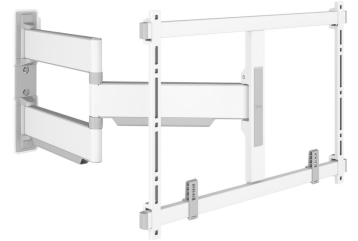

TVM 5645 Schwenkbare TV-Wandhalterung (Weiß)

Technische Daten

Artikelnummer (SKU)	5856451
Farbe	Weiß
EAN-Einzelbox	8712285355042
Produktgröße	L
TÜV-zertifiziert	Ja
Drehbar	Voll beweglich (bis zu 180°)
Garantie	15 Jahre
Min. Bildschirmgröße (Zoll)	40
Max. Bildschirmgröße (Zoll)	77
Max. Gewichtslast (kg/Lbs)	45 / 99.21
Max. Schraubengröße	M8
Max. Schnittstellenhöhe (mm)	425
Max. Breite der Schnittstelle (mm)	660
Kabelführung	Kabelhalter zur Kabelführung auf der Rückseite Ihres Fernsehers. CIS® Cable Inlay System
Zertifizierungen	TÜV
Max. Abstand zur Wand (mm / inch)	652 / 25.67
Max. horizontale Lochung (mm)	600
Max. vertikale Lochung (mm)	400
Min. Abstand zur Wand (mm / inch)	40 / 1.57
Min. horizontale Lochung (mm)	100
Min. vertikale Lochung (mm)	100
Anzahl der Drehpunkte	3
Wasserwaage enthalten	Ja

VOGEL'S HOLDING BV (©)

Alle Rechte vorbehalten.
Druckfehler, technische
Änderungen und
Preisänderungen vorbehalten.

Datum: 2023-01-29

Vogel's. For Sure.