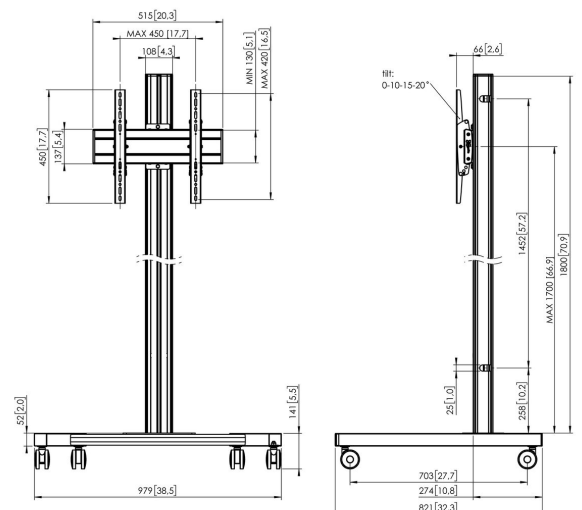

T1844B Carrello per schermi

Benefici chiave

- Design esclusivo e raffinato
- Gestione del cablaggio
- Installazione rapida e semplice

Il trolley T 1844 è adatto a televisioni con uno schermo dalle dimensioni di max. 65 pollici (165 cm) e dal peso max. di 80 kg (176 libbre). Il trolley elegante si integra alla perfezione all'interno di qualsiasi stanza.

T1844B Carrello per schermi

Specifiche

Dimensione massima dello schermo (pollici)	65
Disposizione orizzontale minime del foro di montaggio (mm)	100
Disposizione orizzontale massima del foro di montaggio (mm)	400
Disposizione verticale minime del foro di montaggio (mm)	100
Disposizione verticale massima del foro di montaggio (mm)	400
Altezza massima dell'interfaccia (mm)	450
Larghezza massima dell'interfaccia (mm)	515
Distanza massima dal pavimento - centro di visione (mm)	1841
Massimo peso di carico (kg)	80
Massimo peso di carico (Lbs)	176.37
Inclinazione	Inclinazione fino a 20°
Altezza	1941
Larghezza	979
Profondità	821
Numero dell'articolo (SKU)	7953020
EAN scatola singola	8712285333026
Colore	Nero
Certificazioni	TÜV
Certificazione TÜV	SI
Garanzia	5 anni