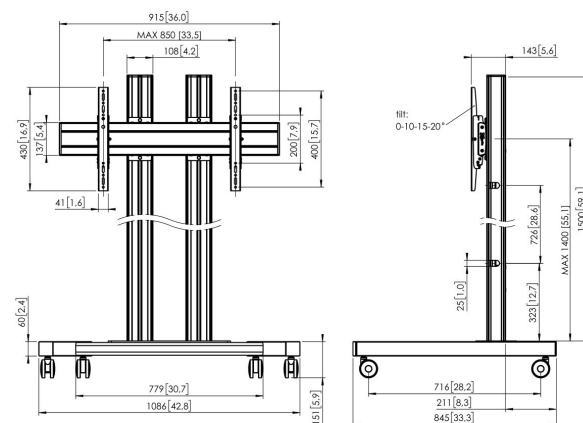

TD1584 Wózek

Kluczowe atuty

- Kabeldoorvoersysteem
- Łatwa i szybka instalacja
- Stylowy wygląd

Wózek zestaw TD1584

Rozmiar ekranu: >65 cali/65 cali Maks. obciążenie:
800x400 Wymiary: 160 kg - 352.7 lbs Zestaw w skład którego
wchodzi: • 1x PFT 8530 Podstawa wózka mobilnego • 2x PUC
2715 Profil 150 cm • 1x PFB 3409 Belka mocująca do ekranu • 1x
PFS 3204 Ramiona mocujące do ekranu

Specyfikacja

Min. rozmiar ekranu (cale)	65
Min. hole pattern	100mm x 100mm
Max. hole pattern	800mm x 400mm
Min. szerokość rozkładu otworów (mm)	100
Maks. szerokość rozkładu otworów (mm)	800
Min. odległość pomiędzy otworami montażowymi w pionie (mm)	100
Maks. odległość pomiędzy otworami montażowymi w pionie (mm)	400
Uniwersalny lub stały rozkład otworów montażowych	Uniwersalny
Maks. wysokość części łączącej (mm)	430
Maks. szerokość części łączącej (mm)	915
Maks. odległość od podłogi — do środka ekranu (mm)	1551
Maks. nośność (kg)	160
Maks. nośność (Lbs)	352.74
Uchylny	Uchylny -3°/+3°
Wysokość	1651
Szerokość	1086
Głębokość	845
Numer artykułu (SKU)	7953050
Kod EAN pojedynczego opakowania	8712285333149
Kolor	Czarny
Certyfikaty	TÜV
Certyfikat TÜV	Tak
Gwarancja	5-letnia