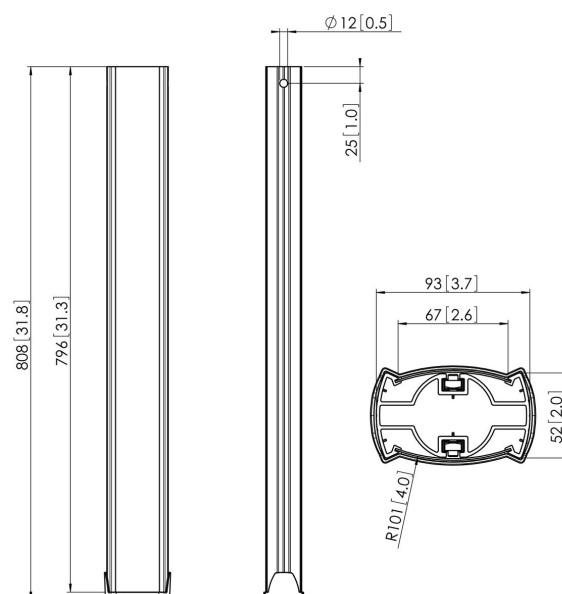

PUC 2508 80 cm Profil czarna

PUC 2508 to profil 80 cm, który jest częścią modułowej serii Connect-it, która pozwala na stworzenie własnego rozwiązania sufitowego do średnich i dużych monitorów.

PUC 2508 80 cm Profil czarna

Specyfikacja

| | |
|--|---------------------|
| Numer artykułu (SKU) | 7225080 |
| Kolor | Czarny |
| Kod EAN pojedynczego opakowania | 8712285329340 |
| Długość | 800 |
| Certyfikat TÜV | Tak |
| Gwarancja | 5-letnia |
| Maks. nośność (kg) | 80 |
| Wyświetlacze ustawione plecami do siebie | True |
| Wyjątki Connect It | 2x if inches gte 65 |