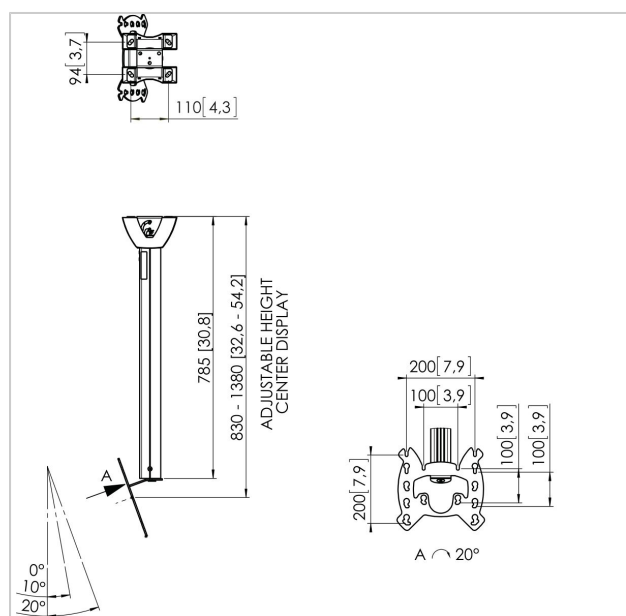

PFC 585 Supporto a soffitto per schermi

Numero dell'articolo (SKU) 7305854
 Colore Argento

Benefici chiave

- Regolabile in altezza
- Gestione del cablaggio
- Livellamento post-installazione

Il sistema di montaggio a soffitto per schermi PFC 585 comprende una piastra da soffitto per soffitti piatti e inclinati, un tubo allungabile da 850-1350 mm e un'interfaccia VESA fino a 200x200 mm.

PFC 585 Supporto a soffitto per schermi

www.vogels.com

VOGEL'S HOLDING BV 2019 (c) Tutti i diritti riservati
Soggetto a errori di stampa, modifiche tecniche e di prezzo.
Data:2019-05-09

Specifiche

Numero del tipo di prodotto	PFC 585
Numero dell'articolo (SKU)	7305854
Colore	Argento
EAN scatola singola	8712285330766
Certificazione TÜV	Sì
Inclinazione	Inclinazione fino a 20°
Garanzia	5 anni
Massimo peso di carico (kg)	30
Dimensione massima del bullone	M8
Altezza massima dell'interfaccia (mm)	256
Larghezza massima dell'interfaccia (mm)	242
Autobloccaggio	False
Tipi di soffitto	Soffitto piatto / inclinato
Fischer interno	Sì
Opzioni altezza	Altezza regolabile a mano
Funzione di livellamento	Livellamento orizzontale post-installazione
Distanza massima dal soffitto - centro di visione (mm)	1380
Distanza minime dal soffitto (mm)	830