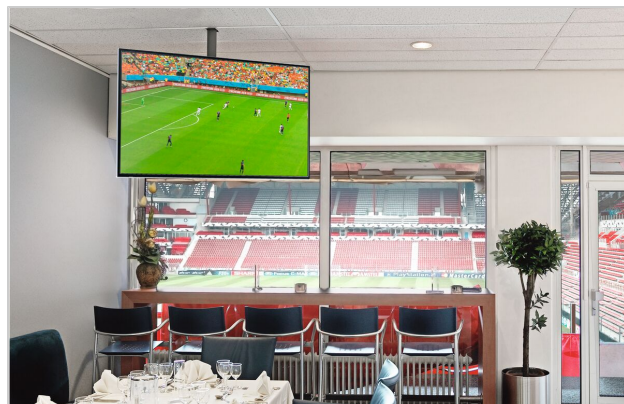

PFC 585 Supporto a soffitto per schermi

Numero dell'articolo (SKU) 7305854
 Colore Argento

Benefici chiave

- Regolabile in altezza
- Gestione del cablaggio
- Livellamento post-installazione

Il sistema di montaggio a soffitto per schermi PFC 585 comprende una piastra da soffitto per soffitti piatti e inclinati, un tubo allungabile da 850-1350 mm e un'interfaccia VESA fino a 200x200 mm.

PFC 585 Supporto a soffitto per schermi

www.vogels.com

VOGEL'S HOLDING BV 2019 (c) Tutti i diritti riservati
Soggetto a errori di stampa, modifiche tecniche e di prezzo.
Data:2019-05-09

Specifiche

Numero del tipo di prodotto	PFC 585
Numero dell'articolo (SKU)	7305854
Colore	Argento
EAN scatola singola	8712285330766
Certificazione TÜV	Sì
Inclinazione	Inclinazione fino a 20°
Garanzia	5 anni
Massimo peso di carico (kg)	30
Dimensione massima del bullone	M8
Altezza massima dell'interfaccia (mm)	256
Larghezza massima dell'interfaccia (mm)	242
Autobloccaggio	False
Tipi di soffitto	Soffitto piatto / inclinato
Fischer interno	Sì
Opzioni altezza	Altezza regolabile a mano
Funzione di livellamento	Livellamento orizzontale post-installazione
Distanza massima dal soffitto - centro di visione (mm)	1380
Distanza minime dal soffitto (mm)	830