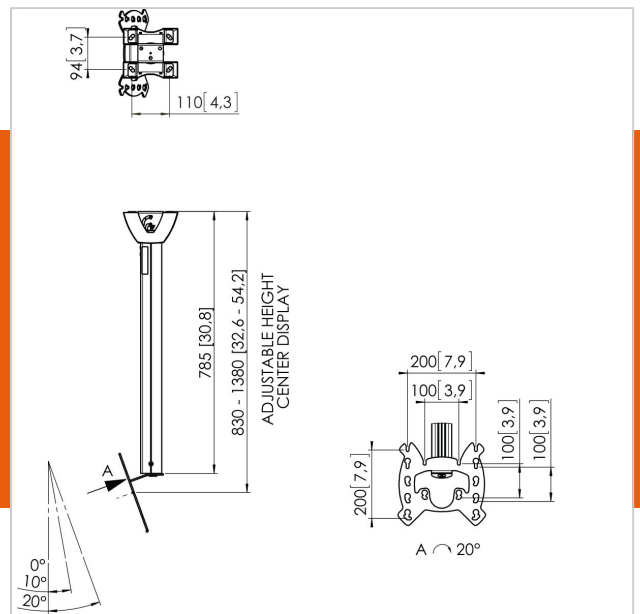

PFC 585 Supporto a soffitto per schermi

Numero dell'articolo (SKU) 7305854
 Colore Argento

Benefici chiave

- Regolabile in altezza
- Gestione del cablaggio
- Livellamento post-installazione

Il supporto a soffitto PFC 585 è appositamente progettato per appendere la TV al soffitto in tutta sicurezza. È l'ideale per appendere la TV sopra al letto o in un angolo. La piastra a soffitto è adatta per soffitti piatti e inclinati e il palo estensibile può essere regolato da 850 a 1350 mm (da 33,5 a 53 pollici). Questo supporto presenta un design ricercato che si integra elegantemente a qualsiasi interno.

Il supporto a soffitto PFC 585 è realizzato per TV con modello VESA 200 x 200 e con un peso max. di 20 kg/44 libbre e può essere inclinato fino a un angolo di 20 gradi. Include una funzione di livellamento che rende possibile appendere il supporto completamente livellato in tutta semplicità. Un Cable Inlay System assicura che tutti i cavi vengano nascosti ordinatamente. Il supporto è robusto e solido, poiché Vogel's considera la sicurezza di primaria importanza.