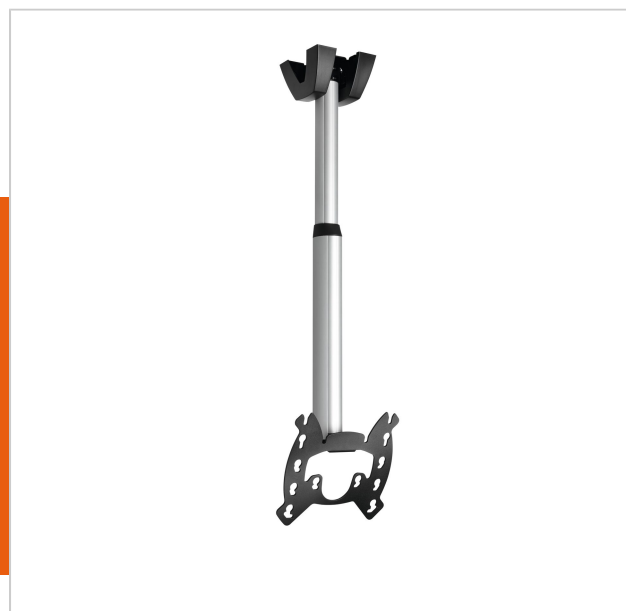

PFC 585 Supporto a soffitto per schermi

Numero dell'articolo (SKU) 7305854
 Colore Argento

Benefici chiave

- Regolabile in altezza
- Gestione del cablaggio
- Livellamento post-installazione

Il sistema di montaggio a soffitto per schermi PFC 585 comprende una piastra da soffitto per soffitti piatti e inclinati, un tubo allungabile da 850-1350 mm e un'interfaccia VESA fino a 200x200 mm.

PFC 585 Supporto a soffitto per schermi

www.vogels.com

VOGEL'S HOLDING BV 2019 (c) Tutti i diritti riservati
Soggetto a errori di stampa, modifiche tecniche e di prezzo.
Data:2019-05-09

Specifiche

Numero del tipo di prodotto	PFC 585
Numero dell'articolo (SKU)	7305854
Colore	Argento
EAN scatola singola	8712285330766
Certificazione TÜV	Sì
Inclinazione	Inclinazione fino a 20°
Garanzia	5 anni
Massimo peso di carico (kg)	30
Dimensione massima del bullone	M8
Altezza massima dell'interfaccia (mm)	256
Larghezza massima dell'interfaccia (mm)	242
Autobloccaggio	False
Tipi di soffitto	Soffitto piatto / inclinato
Fischer interno	Sì
Opzioni altezza	Altezza regolabile a mano
Funzione di livellamento	Livellamento orizzontale post-installazione
Distanza massima dal soffitto - centro di visione (mm)	1380
Distanza minime dal soffitto (mm)	830