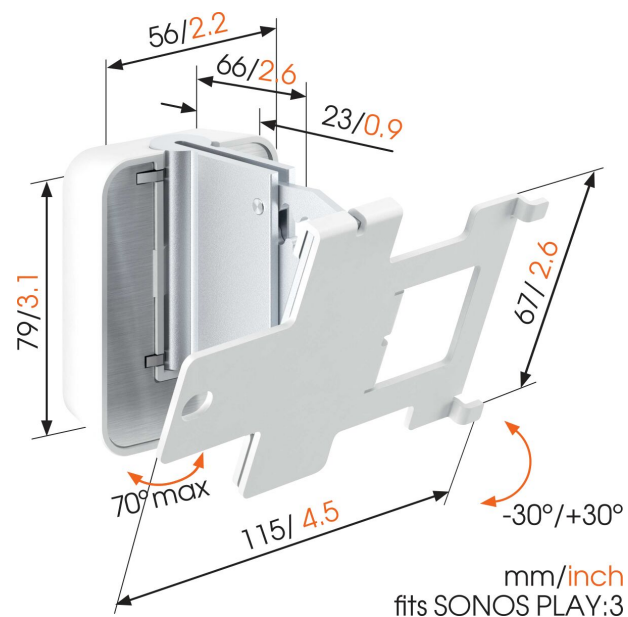

## SOUND 4203 Soporte de pared para SONOS PLAY:3 (blanco)

### Beneficios clave

- Puede colocarse horizontal o verticalmente.
- Crea la mejor posición de escucha
- Ajusta fácilmente el ángulo de tu altavoz con una mano
- Nivel integrado

### Saque más partido de su Sonos PLAY:3

Integre su altavoz Sonos PLAY:3 perfectamente en su decoración montándolo donde quiera en la pared con la abrazadera de pared SOUND 4203 de Vogel's. Monte su altavoz en vertical o en horizontal en el lugar que desee: con la amplia capacidad de giro (hasta 70°) e inclinación (30° hacia arriba y hacia abajo) de la abrazadera, siempre podrá orientar el altavoz para conseguir la mejor acústica. La discreta abrazadera de pared proporciona un soporte fiable para su Sonos PLAY:3 y está disponible tanto en negro como en blanco, para que combine con el color de su altavoz. Instalar la abrazadera perfectamente derecha es muy fácil gracias al nivel integrado.