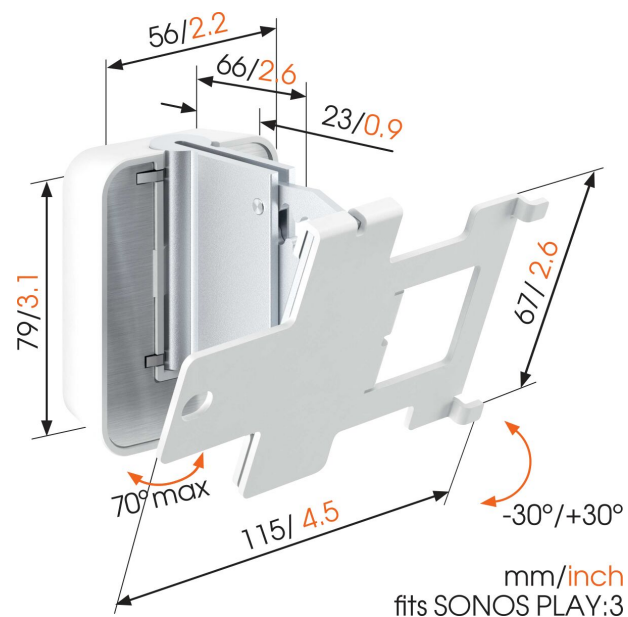

SOUND 4203 Soporte de pared para SONOS PLAY:3 (blanco)

Beneficios clave

- Puede colocarse horizontal o verticalmente.
- Crea la mejor posición de escucha
- Ajusta fácilmente el ángulo de tu altavoz con una mano
- Nivel integrado

Saque más partido de su Sonos PLAY:3

Integre su altavoz Sonos PLAY:3 perfectamente en su decoración montándolo donde quiera en la pared con la abrazadera de pared SOUND 4203 de Vogel's. Monte su altavoz en vertical o en horizontal en el lugar que desee: con la amplia capacidad de giro (hasta 70°) e inclinación (30° hacia arriba y hacia abajo) de la abrazadera, siempre podrá orientar el altavoz para conseguir la mejor acústica. La discreta abrazadera de pared proporciona un soporte fiable para su Sonos PLAY:3 y está disponible tanto en negro como en blanco, para que combine con el color de su altavoz. Instalar la abrazadera perfectamente derecha es muy fácil gracias al nivel integrado.

SOUND 4203 Soporte de pared para SONOS PLAY:3 (blanco)

Especificaciones

Número de artículo (SKU)	8152031
Color	Blanco
Caja individual EAN	8712285329685
Certificación TÜV	Si
Garantía	5 años
Premios	Good Industrial Design Award