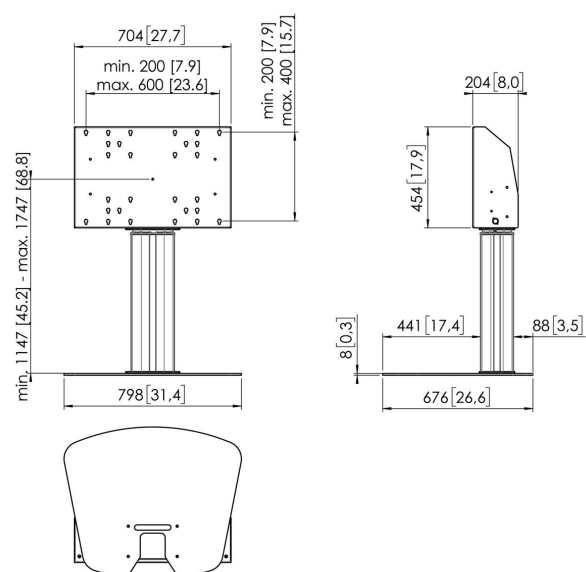

FE6064B stojak podłogowy regulacją elektryczną 60 cm

Stojak biurkowy zestaw FE6064

Rozmiar ekranu: Wymiary: 600x400 Maks. obciążenie: 120 kg / 264 lbs Zestaw w skład którego wchodzi: • 1x PFF 7025 Płyta podłogowa • 1x PFFE 7106 Dispositivo di sollevamento per schermi motorizzato 60 cm • 1x PFI 3061 – skrzynka montażowa do PFFE 7105/7106 Wykorzystaj opcjonalne elektroniczne zabezpieczenie PFA 9119, aby zapobiegać uszkodzeniom gdy ruch uchwytu zablokowany jest przez dowolny obiekt.

FE6064B stojak podłogowy regulacją elektryczną 60 cm

Specyfikacja

Numer artykułu (SKU)	7960640
Kolor	Czarny
Kod EAN pojedynczego opakowania	8712285343766
Szerokość	798
Głębokość	676
Gwarancja	5-letnia
Min. rozmiar ekranu (cale)	40
Maks. rozmiar ekranu (cale)	88
Maks. nośność (kg/Lbs)	120 / 264.55
Certyfikaty	CE
Maks. odległość od podłogi — do środka ekranu (mm)	1747
Min. odległość od podłogi — do środka ekranu (mm)	1147
Regulacja elektryczna	Tak
Funkcja zdalnego sterowania	Tak
Regulacja wysokości (mm)	600