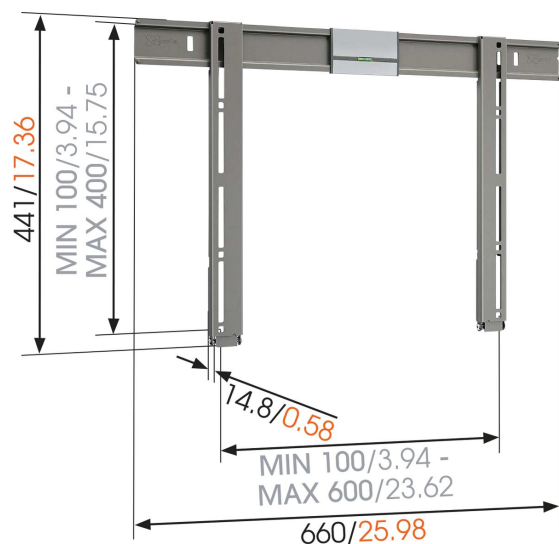

THIN 305 UltraThin Soporte TV Fijo

Su televisor de pantalla plana parecerá un cuadro colgado en la pared con el soporte para TV THIN 305 UltraThin. Este sencillo y elegante soporte de pared para TV está especialmente diseñado para instalar su televisión pegada a la pared de su salón, su home cinema o su dormitorio. Es un soporte prácticamente invisible, pues apenas deja 1,5 cm de separación entre la pantalla y la pared.

mm/inch
VESA mounting holes

THIN 305 UltraThin Soporte TV Fijo

Especificaciones

Número de artículo (SKU)	8393052
Color	Gris
Caja individual EAN	8712285317460
Tamaño de producto	L
Certificación TÜV	Si
Garantía	Vida útil
Tamaño mín. de pantalla (pulgadas)	40
Tamaño máx. de pantalla (pulgadas)	65
Carga máx. de peso (kg)	40
Min. hole pattern	50mm x 50mm
Max. hole pattern	600mm x 400mm
Tamaño máx. de perno	M8
Altura máx. de interfaz (mm)	437
Anchura máx. de interfaz (mm)	680
Profundidad máx. de pantalla (mm)	150
Distancia mín. a la pared (mm)	15
Posición de mantenimiento	Si
Nivel de burbuja incluido	Si
Patrón de orificios universal o fijo	Universal