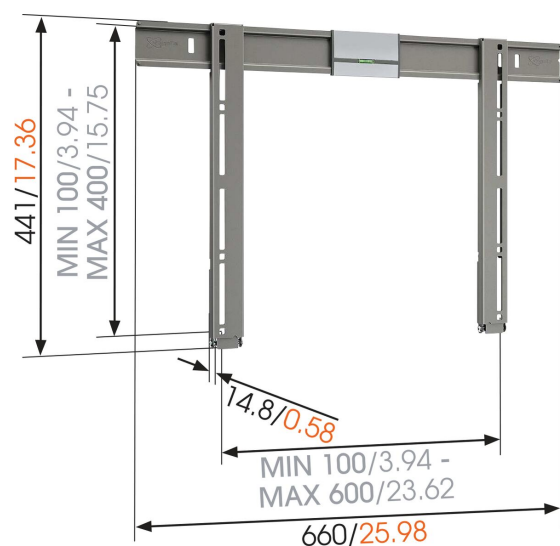

## THIN 305 UltraThin Soporte TV Fijo

Su televisor de pantalla plana parecerá un cuadro colgado en la pared con el soporte para TV THIN 305 UltraThin. Este sencillo y elegante soporte de pared para TV está especialmente diseñado para instalar su televisión pegada a la pared de su salón, su home cinema o su dormitorio. Es un soporte prácticamente invisible, pues apenas deja 1,5 cm de separación entre la pantalla y la pared.

mm/inch  
VESA mounting holes

## THIN 305 UltraThin Soporte TV Fijo

### Especificaciones

Tamaño mín. de pantalla (pulgadas)	40
Tamaño máx. de pantalla (pulgadas)	65
Min. hole pattern	50mm x 50mm
Max. hole pattern	600mm x 400mm
Patrón de orificios universal o fijo	Universal
Altura máx. de interfaz (mm)	437
Anchura máx. de interfaz (mm)	680
Profundidad máx. de pantalla (mm)	150
Carga máx. de peso (kg)	40
Carga máx. de peso (Lbs)	88.18
Posición de mantenimiento	Si
Nivel de burbuja incluido	Si
Número de artículo (SKU)	8393052
Caja individual EAN	8712285317460
Color	Gris
Certificaciones	TÜV
Certificación TÜV	Si
Garantía	Vida útil