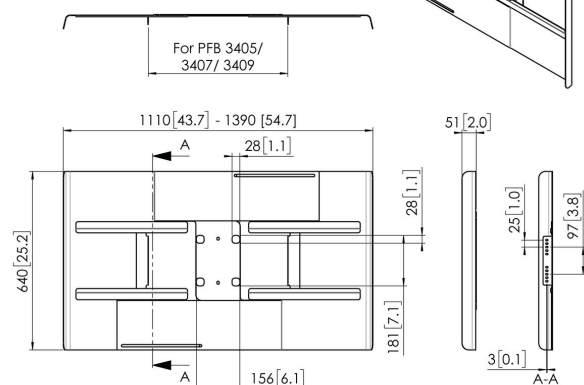

PFA 9116 Cubiertas traseras horizontales 50-55"

Las cubiertas traseras universales para pantallas están diseñadas para cubrir la parte posterior de la pantalla y dejar ocultos los cables y los reproductores, para evitar enredos. Estas cubiertas se pueden utilizar en combinación con soluciones de techo y de suelo Connect-it. Los modelos PFA 9115 y PFA 9116 son para montaje horizontal con un solo tubo. Los modelos PFA 9120 y PFA 9121 son para montaje vertical con un solo tubo.

PFA 9116 Cubiertas traseras horizontales 50-55"

Especificaciones

Número de artículo (SKU)	7291160
Color	Negro
Caja individual EAN	8712285324888
Garantía	5 años
Tamaño máx. de pantalla (pulgadas)	55
Tamaño mín. de pantalla (pulgadas)	50