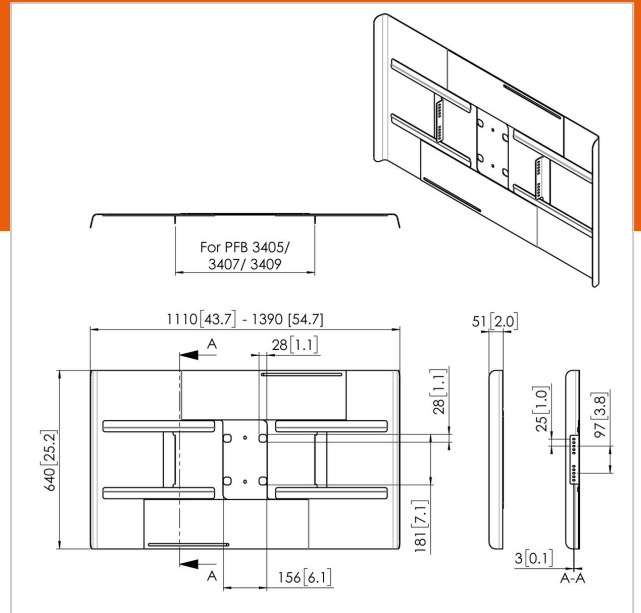

## PFA 9116 Cubiertas traseras horizontales 50-55"

Número de artículo (SKU) 7291160  
Color Negro

Las cubiertas traseras universales para pantallas están diseñadas para cubrir la parte posterior de la pantalla y dejar ocultos los cables y los reproductores, para evitar enredos. Estas cubiertas se pueden utilizar en combinación con soluciones de techo y de suelo Connect-it. Los modelos PFA 9115 y PFA 9116 son para montaje horizontal con un solo tubo. Los modelos PFA 9120 y PFA 9121 son para montaje vertical con un solo tubo.

## PFA 9116 Cubiertas traseras horizontales 50-55"

VOGEL'S HOLDING BV 2019 (c) Todos los derechos reservados.  
Sujeto a errores tipográficos y a correcciones técnicas y de precios.

Fecha: 2020-07-17

[www.vogels.com](http://www.vogels.com)

## Especificaciones

Número de tipo de producto	PFA 9116
Número de artículo (SKU)	7291160
Color	Negro
Caja individual EAN	8712285324888
Garantía	5 años
Tamaño máx. de pantalla (pulgadas)	55
Tamaño mín. de pantalla (pulgadas)	50