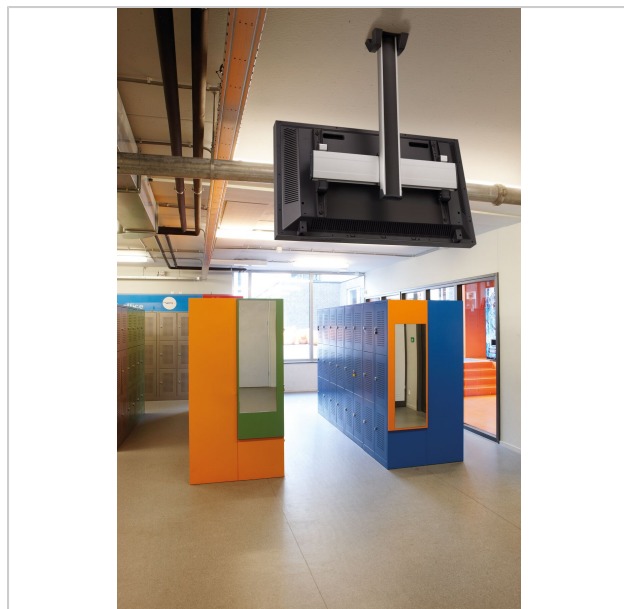

C1544B Supporto a soffitto fissa

Numero dell'articolo (SKU) 7950020
 Colore Nero

Benefici chiave

- Design esclusivo e raffinato
- Gestione del cablaggio
- Installazione rapida e semplice

Supporto a soffitto kit C1544

Dimensioni schermo: Fitment: 400x400 Carico massimo: 80 kg
 - 176 lbs Kit si compone di: • 1x PUC 1060 Piastra a soffitto fissa •
 1x PUC 2515 Palo 150cm • 1x PFB 3405 Barra d'interfaccia per
 schermi • 1x PFS 3304 Banda d'interfaccia per schermi

C1544B Supporto a soffitto fissa

www.vogels.com

VOGEL'S HOLDING BV 2019 (c) Tutti i diritti riservati
Soggetto a errori di stampa, modifiche tecniche e di prezzo.
Data:2019-05-22

Specifiche

Numero del tipo di prodotto	C1544	Dimensione massima dello schermo (pollici)	65
Numero dell'articolo (SKU)	7950020	Disposizione verticale massima del foro di montaggio (mm)	420
Colore	Nero	Disposizione orizzontale minima del foro di montaggio (mm)	100
EAN scatola singola	8712285332166	Disposizione verticale minima del foro di montaggio (mm)	100
Lunghezza	1500	Struttura con misure standard o universali	Universale
Larghezza	515		
Profondità	127		
Certificazione TÜV	Sì		
Inclinazione	Inclinazione fino a 20°		
Garanzia	5 anni		
Massimo peso di carico (kg)	80		
Min. hole pattern	100mm x 100mm		
Max. hole pattern	450mm x 420mm		
Dimensione massima del bullone	M8		
Altezza massima dell'interfaccia (mm)	450		
Larghezza massima dell'interfaccia (mm)	515		
Autobloccaggio	True		
Tipi di soffitto	Soffitto piatto		
Fischer interno	Sì		
Distanza massima dal soffitto - centro di visione (mm)	1400		
Disposizione orizzontale massima del foro di montaggio (mm)	450		