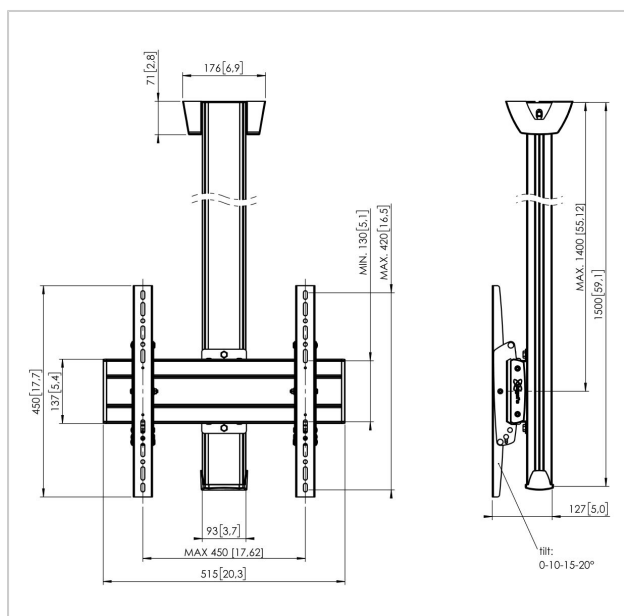

C1544B Supporto a soffitto fissa

Numero dell'articolo (SKU) 7950020
 Colore Nero

Benefici chiave

- Design esclusivo e raffinato
- Gestione del cablaggio
- Installazione rapida e semplice

Supporto a soffitto kit C1544

Dimensioni schermo: Fitment: 400x400 Carico massimo: 80 kg
 - 176 lbs Kit si compone di: • 1x PUC 1060 Piastra a soffitto fissa •
 1x PUC 2515 Palo 150cm • 1x PFB 3405 Barra d'interfaccia per
 schermi • 1x PFS 3304 Banda d'interfaccia per schermi

C1544B Supporto a soffitto fissa

www.vogels.com

VOGEL'S HOLDING BV 2019 (c) Tutti i diritti riservati
Soggetto a errori di stampa, modifiche tecniche e di prezzo.
Data:2019-05-22

Specifiche

Numero del tipo di prodotto	C1544	Dimensione massima dello schermo (pollici)	65
Numero dell'articolo (SKU)	7950020	Disposizione verticale massima del foro di montaggio (mm)	420
Colore	Nero	Disposizione orizzontale minima del foro di montaggio (mm)	100
EAN scatola singola	8712285332166	Disposizione verticale minima del foro di montaggio (mm)	100
Lunghezza	1500	Struttura con misure standard o universali	Universale
Larghezza	515		
Profondità	127		
Certificazione TÜV	Sì		
Inclinazione	Inclinazione fino a 20°		
Garanzia	5 anni		
Massimo peso di carico (kg)	80		
Min. hole pattern	100mm x 100mm		
Max. hole pattern	450mm x 420mm		
Dimensione massima del bullone	M8		
Altezza massima dell'interfaccia (mm)	450		
Larghezza massima dell'interfaccia (mm)	515		
Autobloccaggio	True		
Tipi di soffitto	Soffitto piatto		
Fischer interno	Sì		
Distanza massima dal soffitto - centro di visione (mm)	1400		
Disposizione orizzontale massima del foro di montaggio (mm)	450		