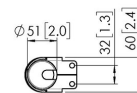

PFA 9148 Rotationsmodul

Entscheidende Vorteile

- Einfache Installation
- Modular
- Kabelführung

Die Dreheinheit PFA 9148 kann für die Montage eines Bildschirms an den Display-Bodenständer PFF 1560 oder den Display-Bodenmontageständer PFA 9155 verwendet werden.

PFA 9148 Rotationsmodul

Technische Daten

Artikelnummer (SKU)	7291480
Farbe	Schwarz
EAN-Einzelbox	8712285345241
Höhe	262
Breite	60
Tiefe	51
TÜV-zertifiziert	Ja
Drehbar	Bis zu 128°
Garantie	5 Jahre
Max. Gewichtslast (kg/Lbs)	40 / 88.18
Verschleißbar	True