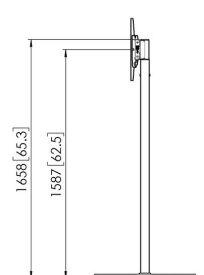

PFA 9148 Rotationsmodul

Entscheidende Vorteile

- Einfache Installation
- Modular
- Kabelführung

Die Dreheinheit PFA 9148 kann für die Montage eines Bildschirms an den Display-Bodenständer PFF 1560 oder den Display-Bodenmontageständer PFA 9155 verwendet werden.

PFA 9148 Rotationsmodul

Technische Daten

Artikelnummer (SKU)	7291480
Farbe	Schwarz
EAN-Einzelbox	8712285345241
Höhe	262
Breite	60
Tiefe	51
TÜV-zertifiziert	Ja
Drehbar	Bis zu 128°
Garantie	5 Jahre
Max. Gewichtslast (kg/Lbs)	40 / 88.18
Verschleißbar	True