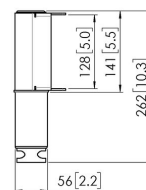

PFA 9148 Rotationsmodul

Entscheidende Vorteile

- Einfache Installation
- Modular
- Kabelführung

Die Dreheinheit PFA 9148 kann für die Montage eines Bildschirms an den Display-Bodenständer PFF 1560 oder den Display-Bodenmontageständer PFA 9155 verwendet werden.

PFA 9148 Rotationsmodul

Technische Daten

Artikelnummer (SKU)	7291480
Farbe	Schwarz
EAN-Einzelbox	8712285345241
Höhe	262
Breite	60
Tiefe	51
TÜV-zertifiziert	Ja
Drehbar	Bis zu 128°
Garantie	5 Jahre
Max. Gewichtslast (kg/Lbs)	40 / 88.18
Verschleißbar	True