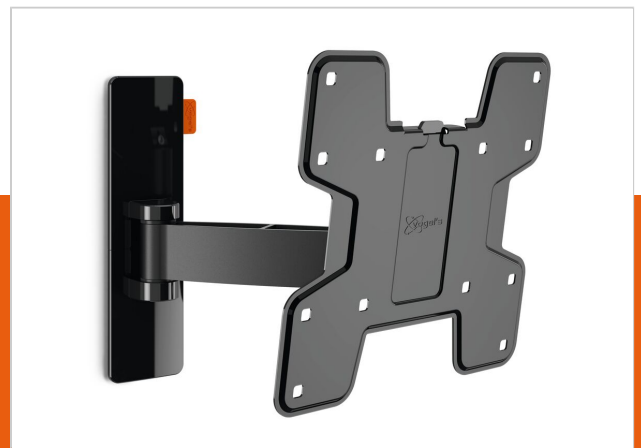

## WALL 3125 Draaibare tv-beugel

Artikelnummer (SKU)  
Kleur

8352110  
Zwart

### Belangrijke voordelen

- Hang je tv eenvoudig waterpas, zelfs na het bevestigen
- Geleid je kabels
- Simpelweg slim: optimaal comfort voor een betaalbare prijs
- Kantelsysteem (tot 20°) om weerspiegeling te vermijden
- Teken het eerste boorgat gemakkelijk af met behulp van de TV Mount Guide App!

### Tv-beugel met draaifunctie voor tv's tot 15 kg

De WALL 3125 draaibare tv-beugel heeft een maximaal draagvermogen van 15 kg. Vrijwel ieder model tv van 19" tot 43" (48-109 cm) hangt met de WALL 3125 tegen de wand. De draaihoek is in totaal 120° en de kantelhoek is in totaal 20°.

### Jouw tv draait alle kanten op

Hang je tv aan de muur met een draaibare WALL tv-beugel en je kan vanuit ieder hoek optimaal tv kijken. Je draait je tv gewoon naar je toe. Je hebt nooit meer last van hinderlijke weerspiegeling. Met de WALL draaibare muurbeugel draai je de tv in iedere gewenste positie.