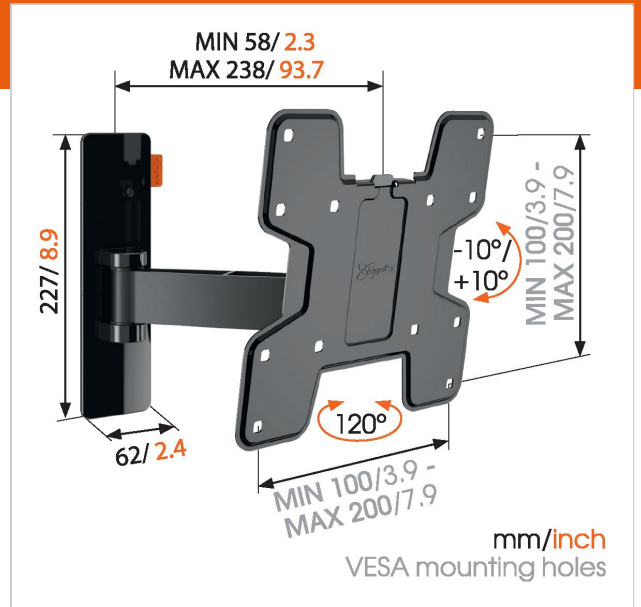

### Belangrijke voordelen

- Hang je tv eenvoudig waterpas, zelfs na het bevestigen
- Geleid je kabels
- Simpelweg slim: optimaal comfort voor een betaalbare prijs
- Kantelsysteem (tot 20°) om weerspiegeling te vermijden
- Teken het eerste boorgat gemakkelijk af met behulp van de TV Mount Guide App!

### Tv-beugel met draaifunctie voor tv's tot 15 kg

De WALL 3125 draaibare tv-beugel heeft een maximaal draagvermogen van 15 kg. Vrijwel ieder model tv van 19" tot 43" (48-109 cm) hangt met de WALL 3125 tegen de wand. De draaihoek is in totaal 120° en de kantelhoek is in totaal 20°.

### Jouw tv draait alle kanten op

Hang je tv aan de muur met een draaibare WALL tv-beugel en je kan vanuit ieder hoek optimaal tv kijken. Je draait je tv gewoon naar je toe. Je hebt nooit meer last van hinderlijke weerspiegeling. Met de WALL draaibare muurbeugel draai je de tv in iedere gewenste positie.

## Specificaties

Numer producttype	WALL 3125
Artikelnummer (SKU)	8352110
Kleur	Zwart
EAN enkele doos	8712285335303
Productgrootte	S
TÜV-gecertificeerd	Ja
Kantelen	Kantelsysteem -10°/+10°
Draaien	Draaibaar (tot 120°)
Garantie	Levenslang
Min. grootte beeldscherm (inch)	19
Max. grootte beeldscherm (inch)	43
Max. laadgewicht (kg)	15
Max. formaat bout	M8
Max. hoogte van interface (mm)	227
Max. breedte van interface (mm)	318
Kabeldoorvoersysteem	Kabelklem
Max. afstand tot de muur (mm)	238
Min. afstand tot de muur (mm)	58
Aantal scharnierpunten	2
Universeel of vast gatenspatroon	Vast
Wat zit er in de doos	<ul style="list-style-type: none"> <li>• Bevestigingsinstructies</li> <li>• TV Mount Guide app</li> <li>• tv-bevestigingskit</li> <li>• Muurbevestigingskit</li> </ul>