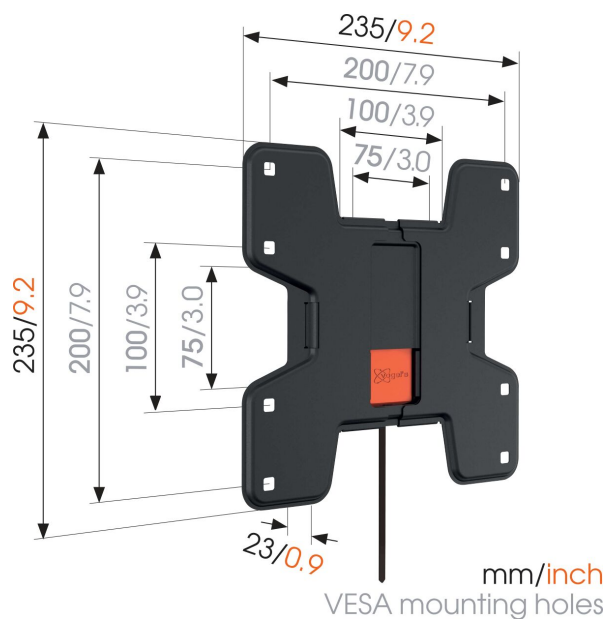

WALL 3105 Platte tv-beugel

Belangrijke voordelen

- Ook geschikt voor het ophangen van je monitor
- Bevestig je tv op slechts 2,3 cm van de muur
- Klik je tv veilig vast op zijn plaats
- Teken het eerste boorgat gemakkelijk af met behulp van de TV Mount Guide App!
- Simpelweg slim: optimaal comfort voor een betaalbare prijs

Vlakke muurbevestiging voor tv's tot 20 kg

De WALL 3105 vaste tv-beugel heeft een maximaal draagvermogen van 20 kg. Vrijwel ieder model tv van 19" tot 43" (48-109 cm) hangt met de WALL 3105 vlak tegen de wand.

WALL 3105 Platte tv-beugel

Specificaties

Artikelnummer (SKU)	8350110
Kleur	Zwart
EAN enkele doos	8712285335266
Productgrootte	S
TÜV-gecertificeerd	Ja
Garantie	Levenslang
Min. grootte beeldscherm (inch)	19
Max. grootte beeldscherm (inch)	43
Max. laadgewicht (kg/Lbs)	20 / 44.09
Max. formaat bout	M8
Max. hoogte van interface (mm)	235
Max. breedte van interface (mm)	235
Certificeringen	TÜV
Max. horizontaal gatenpatroon (mm)	200
Max. verticaal gatenpatroon (mm)	200
Universeel of vast gatenpatroon	Vast