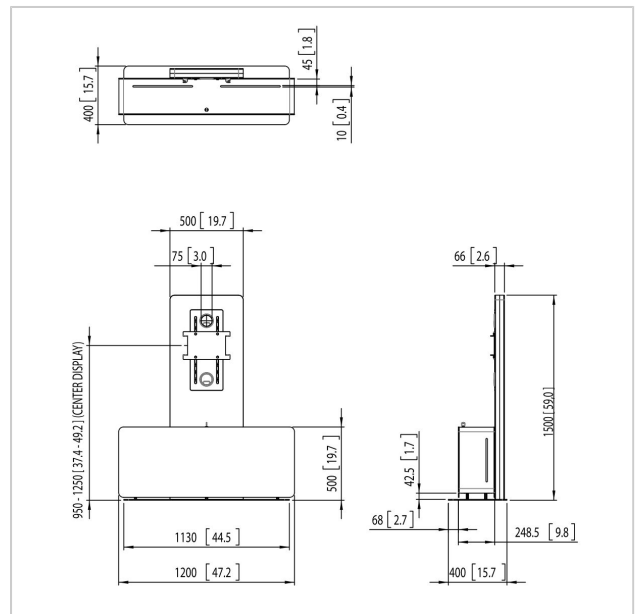

### Benefici chiave

- Sistema nascondi cavi integrato
- Realizzato con materiali di alta qualità

Il PVF 4112 è un mobile indipendente per videoconferenza per schermi singoli da 55" a 90" e schermi doppi fino a 65". Il mobile deve essere abbinato alle barre d'interfaccia Connect-it e alle strisce d'interfaccia. Utilizzate i supporti per videocamera e altoparlanti di Vogel's (PVA 5050 / PVA 5070) e gli altoparlanti (PVA 43xx) per creare una soluzione completa per la videoconferenza.

Per montare uno o due schermi, si può scegliere la barra d'interfaccia Connect-it di Vogel's e le strisce per creare l'accoppiamento perfetto. Si può usare uno speciale supporto (PVA 5050 / PVA 5070) per montare una camera o un altoparlante per videoconferenza. Il pannello in alluminio sulla parte anteriore è facilmente rimovibile, consentendo l'accesso nella parte interna dove si possono tenere un codec ed altre apparecchiature periferiche. Oltre che per la videoconferenza, questo mobile è anche ideale da usare come chiosco con uno schermo in posizione verticale o come piedistallo di lusso per schermi dove tenere delle periferiche.

## Specifiche

|  |               |
|--|---------------|
| Numero del tipo di prodotto                | PVF 4112      |
| Numero dell'articolo (SKU)                 | 7141124       |
| Colore                                     | Argento       |
| EAN scatola singola                        | 8712285330346 |
| Altezza                                    | 1500          |
| Larghezza                                  | 1200          |
| Profondità                                 | 400           |
| Garanzia                                   | 5 anni        |
| Massimo peso di carico (kg)                | 80            |
| Internal width (mm)                        | 1200          |
| Bloccabile                                 | True          |
| Dimensione massima dello schermo (pollici) | 90            |