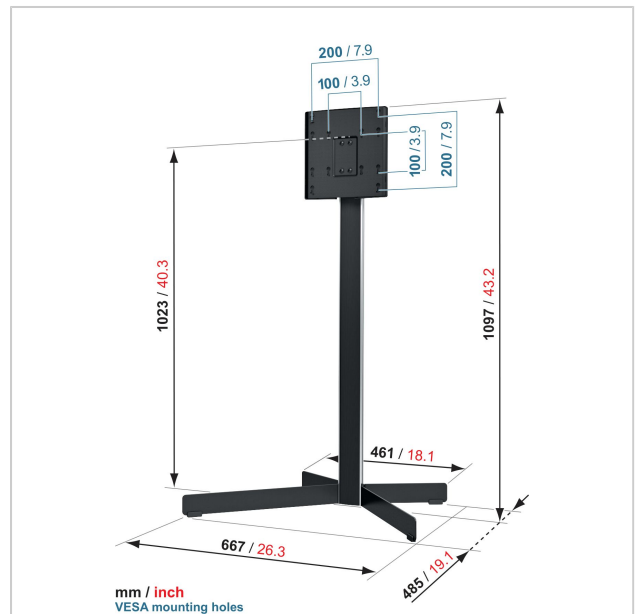

EFF 8230 tv-standaard

Artikelnummer (SKU)
Kleur

8382300
Zwart

Belangrijke voordelen

- Klik je tv veilig vast op zijn plaats
- Draai je tv probleemloos tot 60°
- Al je kabels stijlvol en netjes weggewerkt

Deze vloerstandaard is geschikt voor platte tv's met een diagonaal van 19 tot 37 inch (48 – 94cm) en een maximum gewicht van 30 kg. De optimale kijkpositie kunt u bepalen door uw televisie scherm 30 graden te draaien naar links of naar rechts.

Het geïntegreerde CIS-systeem zorgt dat de kabels netjes worden weggewerkt voor een perfecte presentatie in uw kamer.

EFF 8230 tv-standaard

VOGEL'S HOLDING BV 2019 (c) Alle rechten voorbehouden.
Drukfouten, technische aanpassingen en prijswijzigingen
voorbehouden.
Datum:2019-02-13

www.vogels.com

Specificaties

Numer producttype	EFF 8230
Artikelnummer (SKU)	8382300
Kleur	Zwart
EAN enkele doos	8712285317866
Productgrootte	S
TÜV-gecertificeerd	Ja
Draaien	Beperkt draaibaar (tot 60°)
Garantie	Levenslang
Min. grootte beeldscherm (inch)	19
Max. grootte beeldscherm (inch)	40
Max. laadgewicht (kg)	30
Max. formaat bout	M8
Max. hoogte van interface (mm)	240
Max. breedte van interface (mm)	240
Productgroep	Tv floor stand
Universeel of vast gatenpatroon	Vast
Productlijn	General