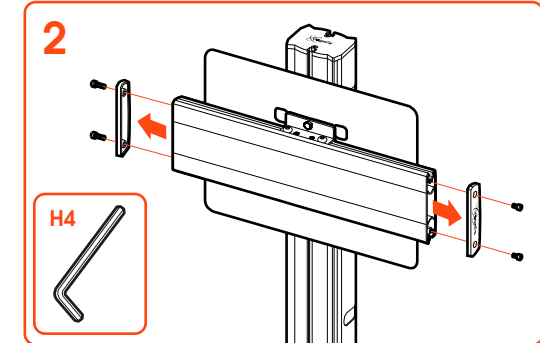

- EN Mounting instructions
- DE Montageanleitung
- FR Consignes d'installation
- NL Montagevoorschrift
- ES Instrucciones de montaje
- IT Istruzioni di montaggio
- PT Manual de montagem
- EL Οδηγίες συναρμολόγησης
- SV Montageföreskrifter
- PL Instrukcja montażu
- RU Инструкция по сборке и установке
- CZE Návod k montáži
- SK Návod na montáž
- HU Szerelési előírás
- TR Montaj k ilavuzu
- RO Instrucțiuni de montaj
- UK Вказівки по монтажі
- BG Инструкции за монтаж
- JA 設置の説明書
- ZH 装配说明

PFA 9120
PFA 9121
PFA 9160
PFA 9162
PFA 9164
Back Covers Portrait

Name	Orientation	Size	Single / Double pole	PFB 34xx
PFA 9120	Portrait	42-49 inch	Single pole	PFB 3405
PFA 9121	Portrait	50-55 inch	Single pole	PFB 3405
PFA 9160	Portrait	65-70 inch	Double pole	PFB 3407
PFA 9162	Portrait	75-80 inch	Double pole	PFB 3407 / PFB 3409-R*
PFA 9164	Portrait	84-86 inch	Double pole	PFB 3407 / PFB 3409