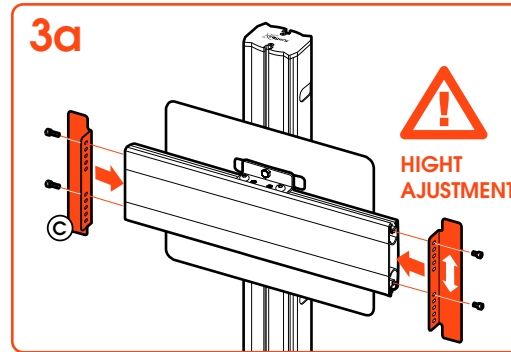

- EN Mounting instructions
- DE Montageanleitung
- FR Consignes d'installation
- NL Montagevoorschrift
- ES Instrucciones de montaje
- IT Istruzioni di montaggio
- PT Manual de montagem
- EL Οδηγίες συναρμολόγησης
- SV Montageföreskrifter
- PL Instrukcja montażu
- RU Инструкция по сборке и установке
- CZE Návod k montáži
- SK Návod na montáž
- HU Szerelési előírás
- TR Montaj k ilavuzu
- RO Instrucțiuni de montaj
- UK Вказівки по монтажі
- BG Инструкции за монтаж
- JA 設置の説明書
- ZH 装配说明

PFA 9120
PFA 9121
PFA 9160
PFA 9162
PFA 9164
Back Covers Portrait

Name	Orientation	Size	Single / Double pole	PFB 34xx
PFA 9120	Portrait	42-49 inch	Single pole	PFB 3405
PFA 9121	Portrait	50-55 inch	Single pole	PFB 3405
PFA 9160	Portrait	65-70 inch	Double pole	PFB 3407
PFA 9162	Portrait	75-80 inch	Double pole	PFB 3407 / PFB 3409-R*
PFA 9164	Portrait	84-86 inch	Double pole	PFB 3407 / PFB 3409